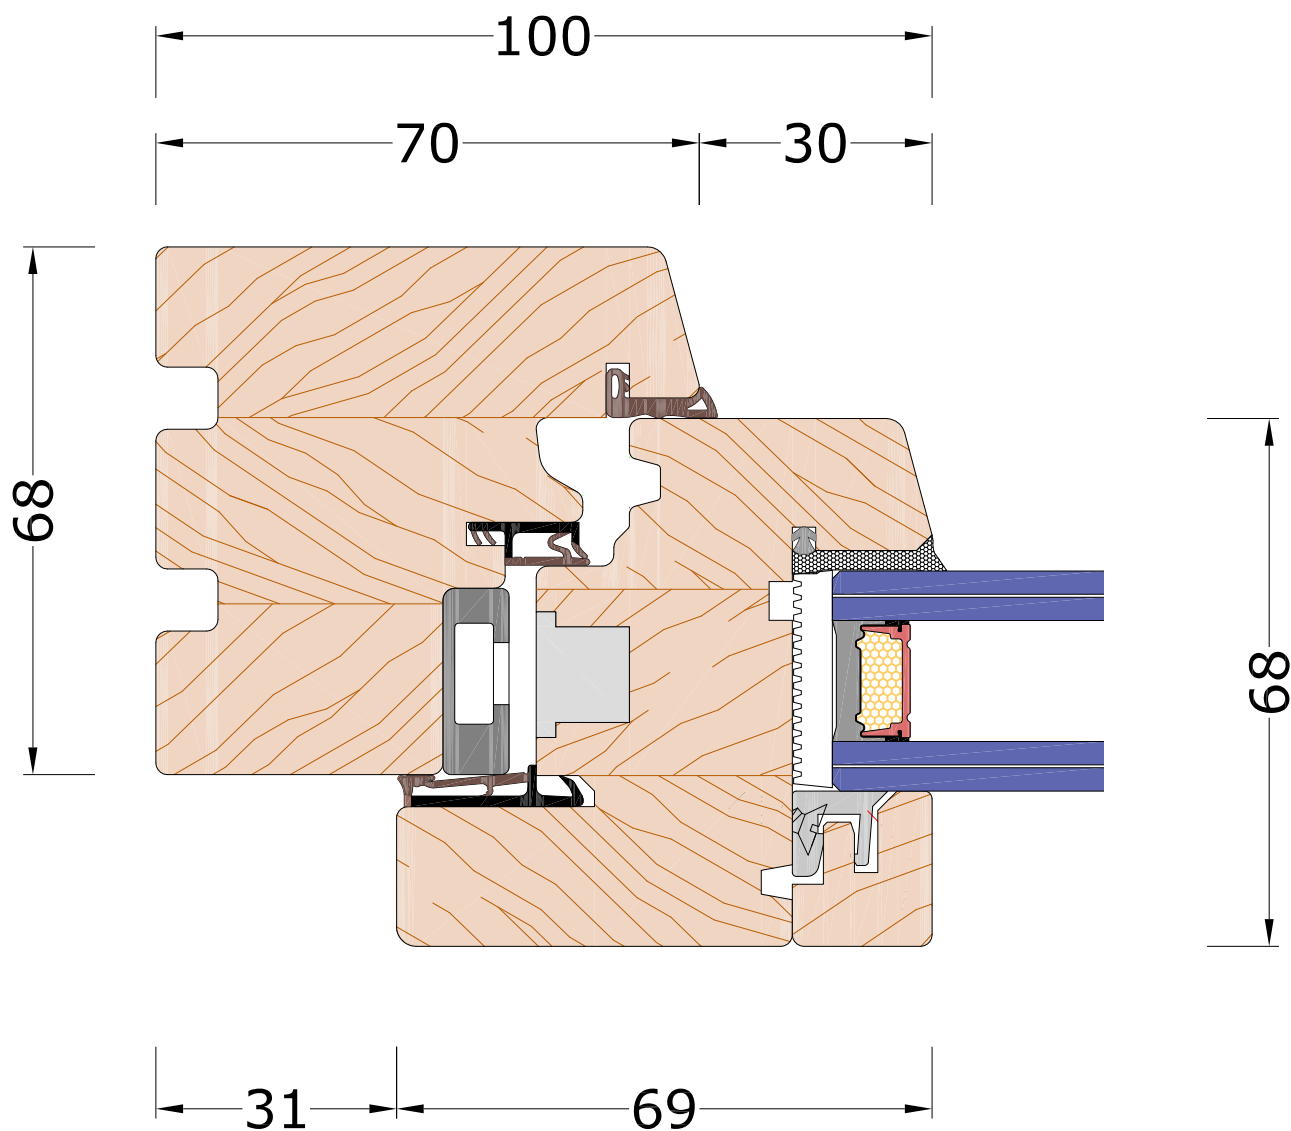

Linea **PURA 68**
NODO TELAIO - ANTA
FINESTRA 1 ANTA

Combinazione Telaio

A1

VISTA INTERNA

Linea **PURA 68**
NODO INFERIORE TELAIO - ANTA
FINESTRA 1 ANTA

Combinazione Telaio

A1

VISTA INTERNA