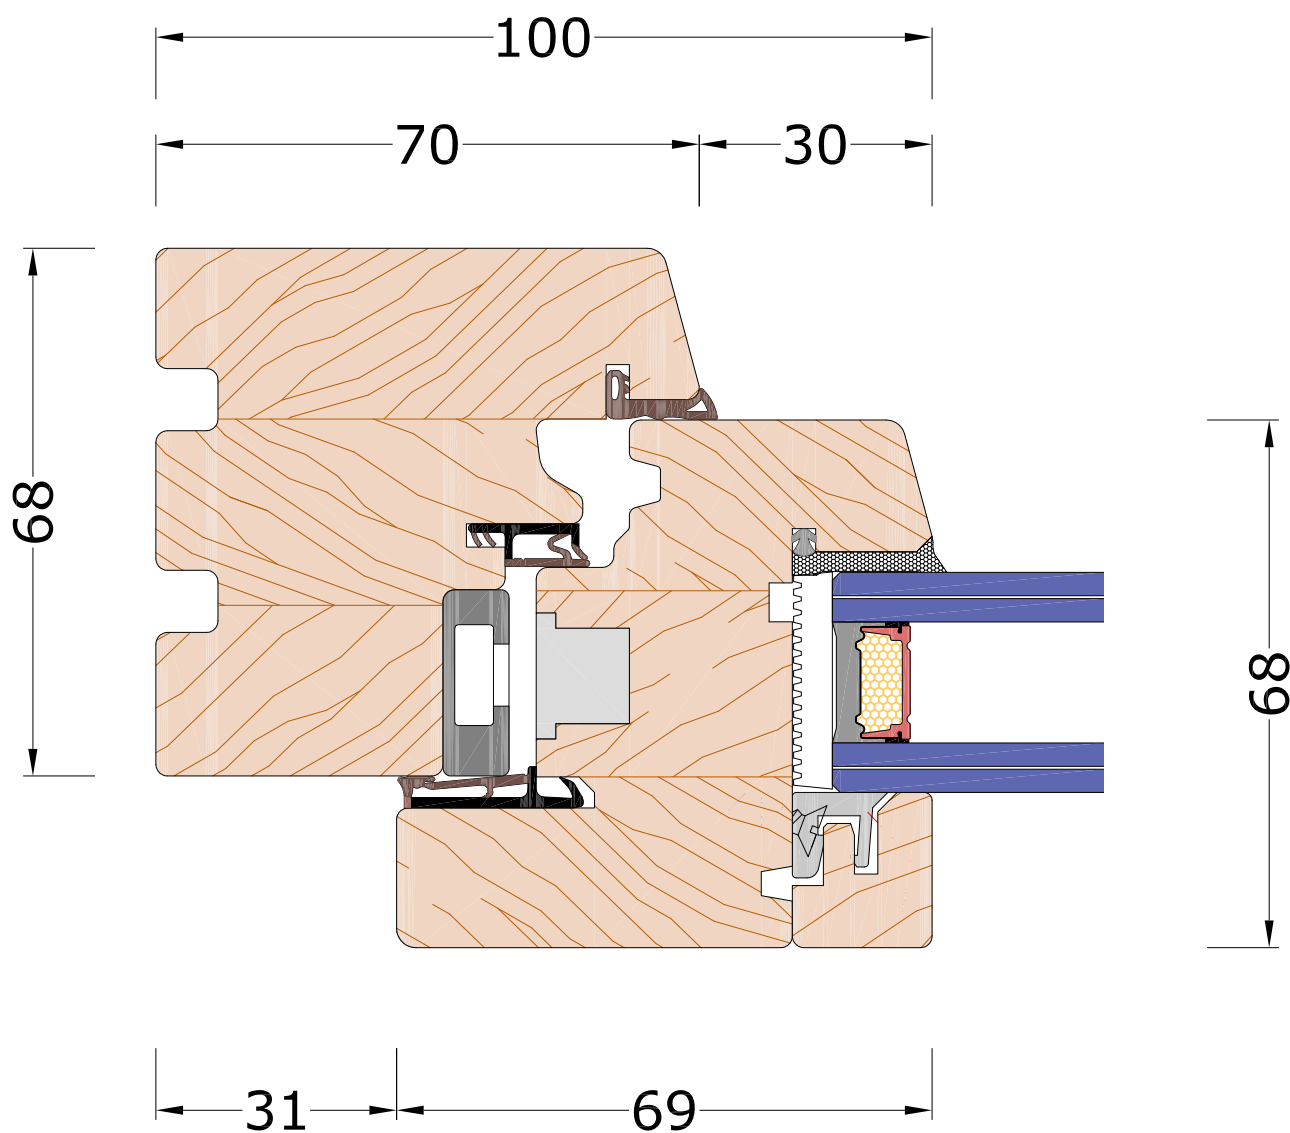

Linea **PURA 68**
NODO TELAIO - ANTA
FINESTRA 2 ANTE

Combinazione Telaio

A1

VISTA INTERNA

Linea **PURA 68**
NODO INFERIORE TELAIO - ANTA
FINESTRA 2 ANTE

VISTA INTERNA

Combinazione Telaio

A1

Linea **PURA 68**
NODO CENTRALE
FINESTRA 2 ANTE

VISTA INTERNA