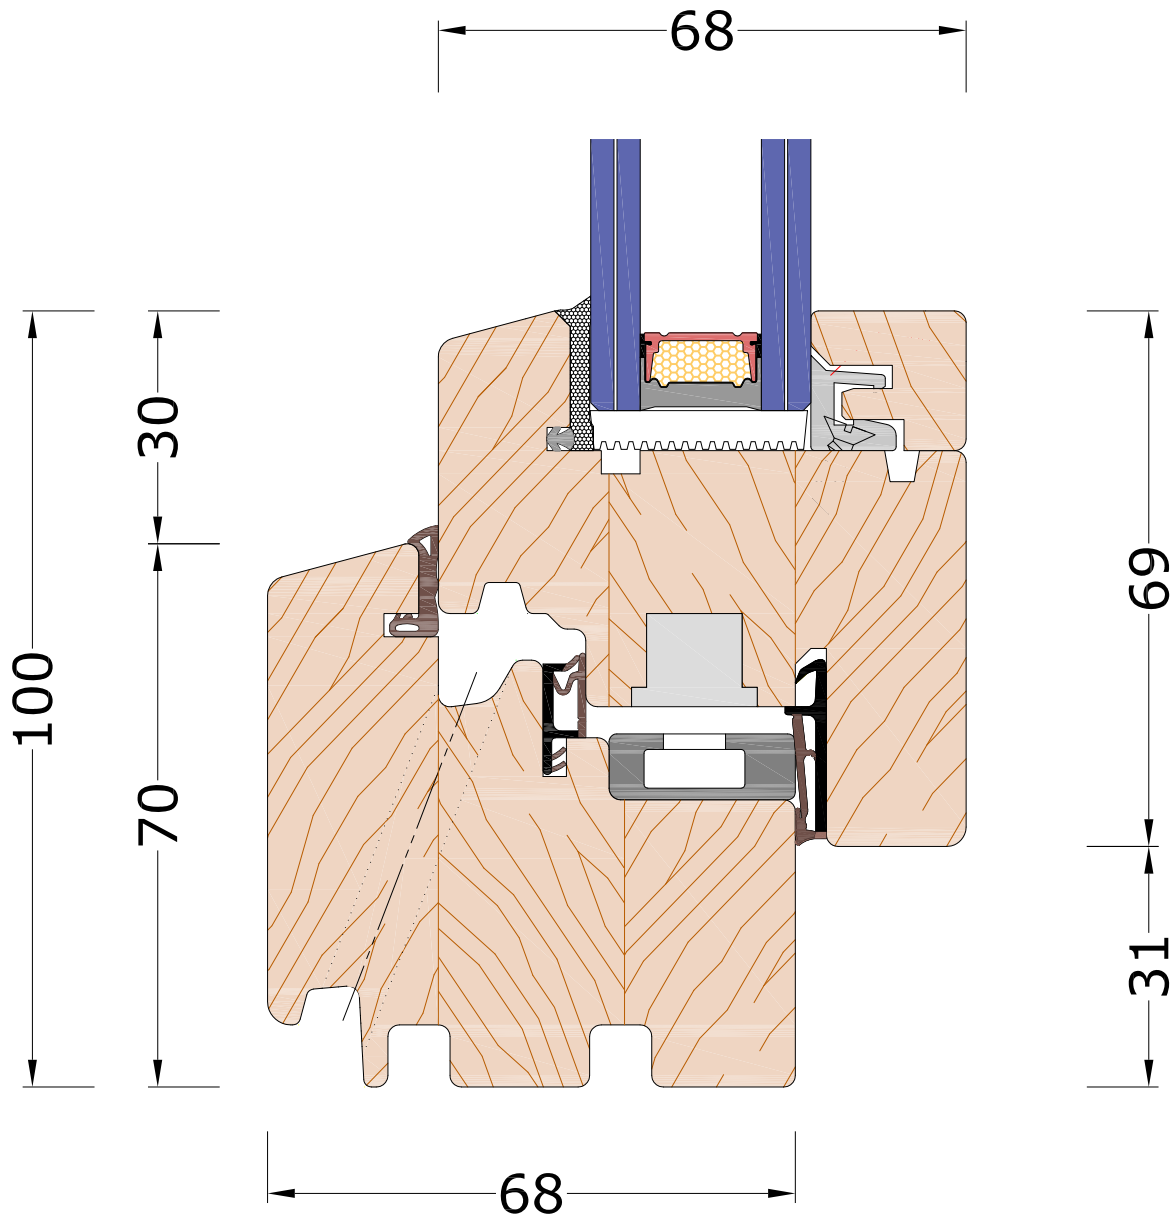

Linea **PURA 68**
NODO TELAIO - ANTA
FINESTRA 2 ANTE

Combinazione Telaio

A1

VISTA INTERNA

Linea **PURA 68**
NODO INFERIORE TELAIO - ANTA
FINESTRA 2 ANTE

VISTA INTERNA

Combinazione Telaio

A1

Linea **PURA 68**
NODO CENTRALE
FINESTRA 2 ANTE

VISTA INTERNA