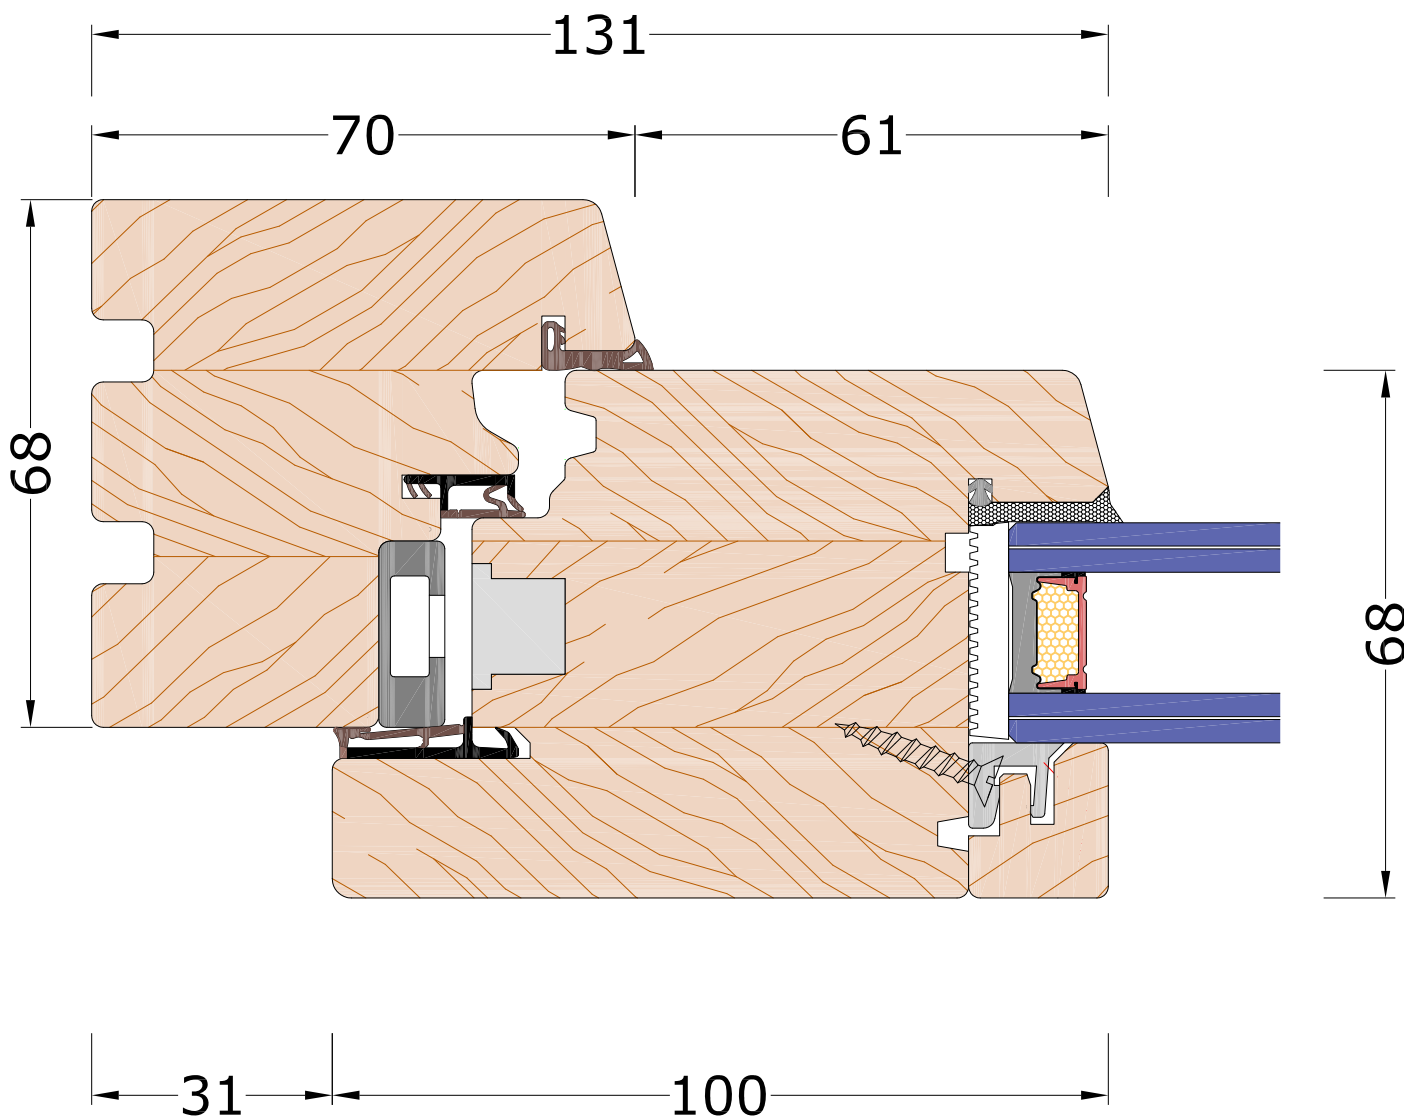

Linea **PURA 68**

NODO TELAIO - ANTA

PORTAFINESTRA 1 ANTA - ANTA MAGGIORATA

Combinazione Telaio

A1

Linea **PURA 68**

NODO TELAIO-ANTA

PORTAFINESTRA 1 ANTA - ANTA MAGGIORATA

Combinazione Telaio

A1

VISTA INTERNA

Linea **PURA 68**

**NODO INFERIORE TELAIO - ANTA MAGGIORATA
PORTAFINESTRA 1 ANTA - SOGLIA**

VISTA INTERNA