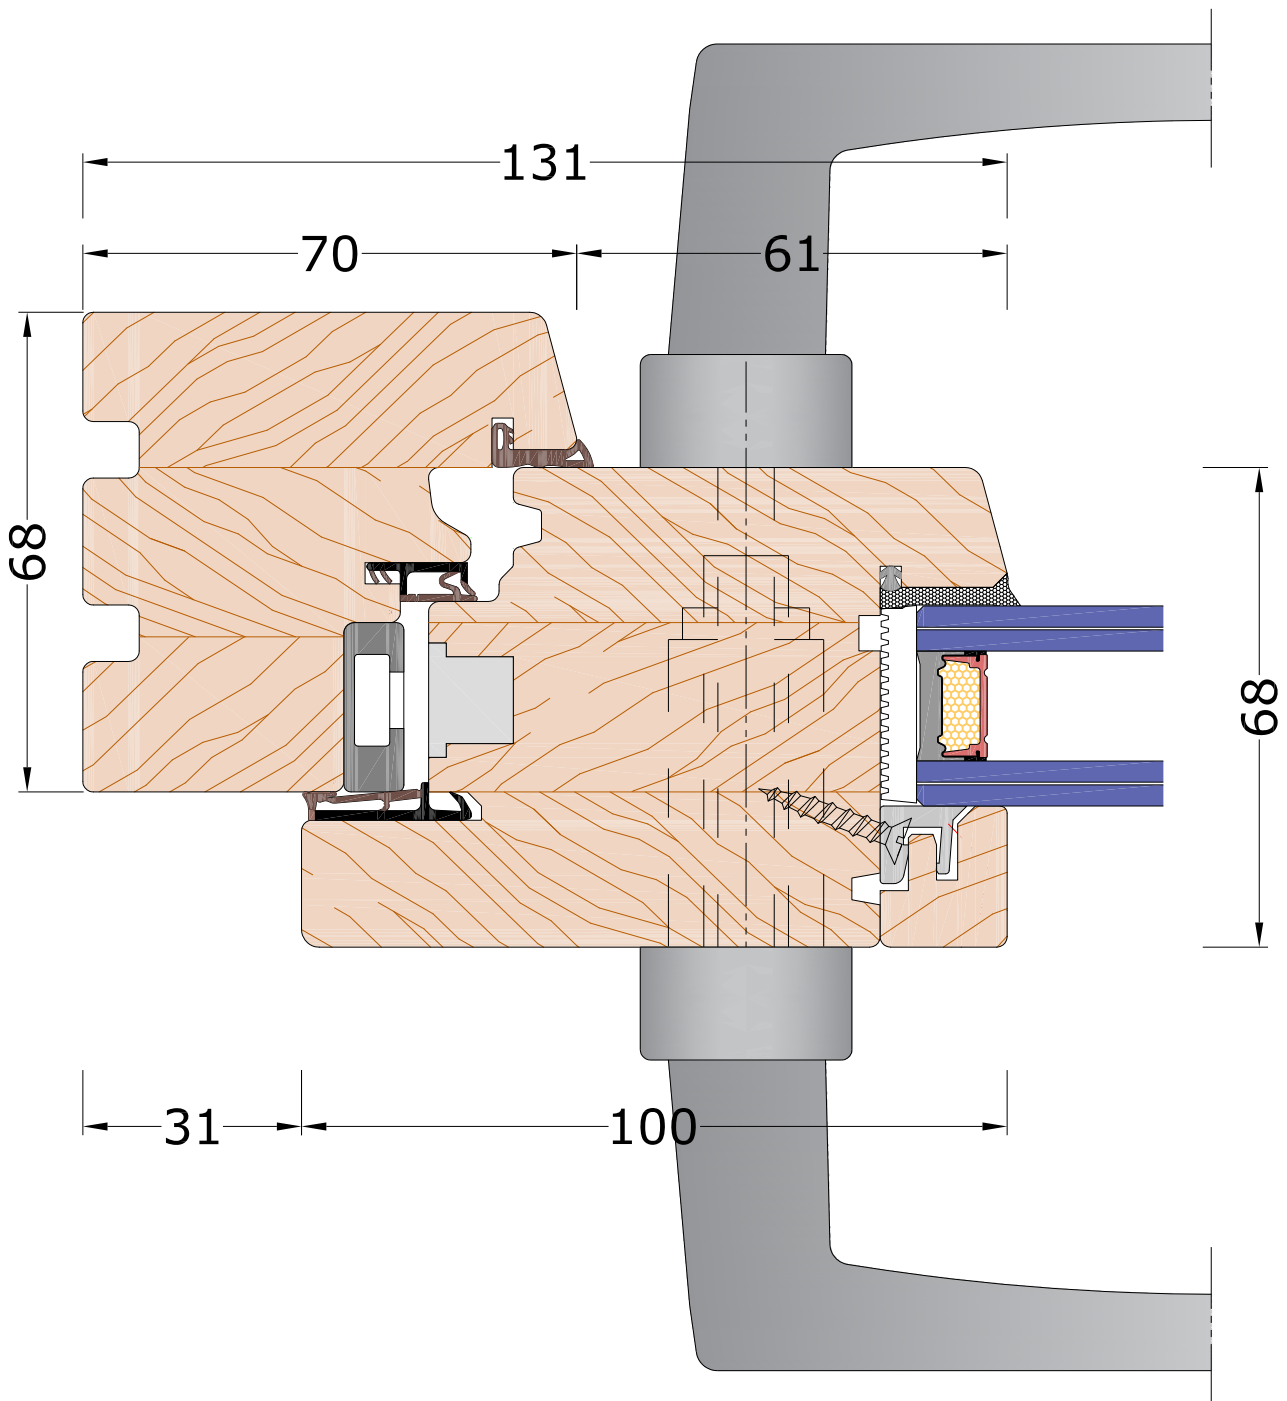

Linea **PURA 68**

NODO TELAIO - ANTA

PORTAFINESTRA 1 ANTA - ANTA MAGGIORATA

Combinazione Telaio

A1

Linea **PURA 68**

NODO TELAIO-ANTA

PORTAFINESTRA 1 ANTA - ANTA MAGGIORATA

Combinazione Telaio

A1

VISTA INTERNA

Linea **PURA 68**

**NODO INFERIORE TELAIO - ANTA MAGGIORATA
PORTAFINESTRA 1 ANTA - SOGLIA**

VISTA INTERNA