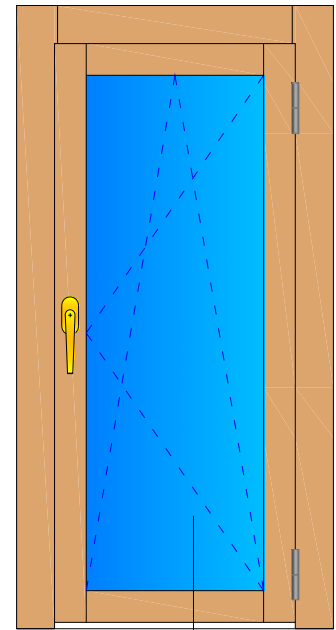

Linea **PURA 68**
NODO TELAIO - ANTA
PORTAFINESTRA 1 ANTA

Combinazione Telaio

A1

VISTA INTERNA

Linea **PURA 68**

NODO INFERIORE TELAIO - ANTA
PORTAFINESTRA 1 ANTA - SOGLIA

VISTA INTERNA