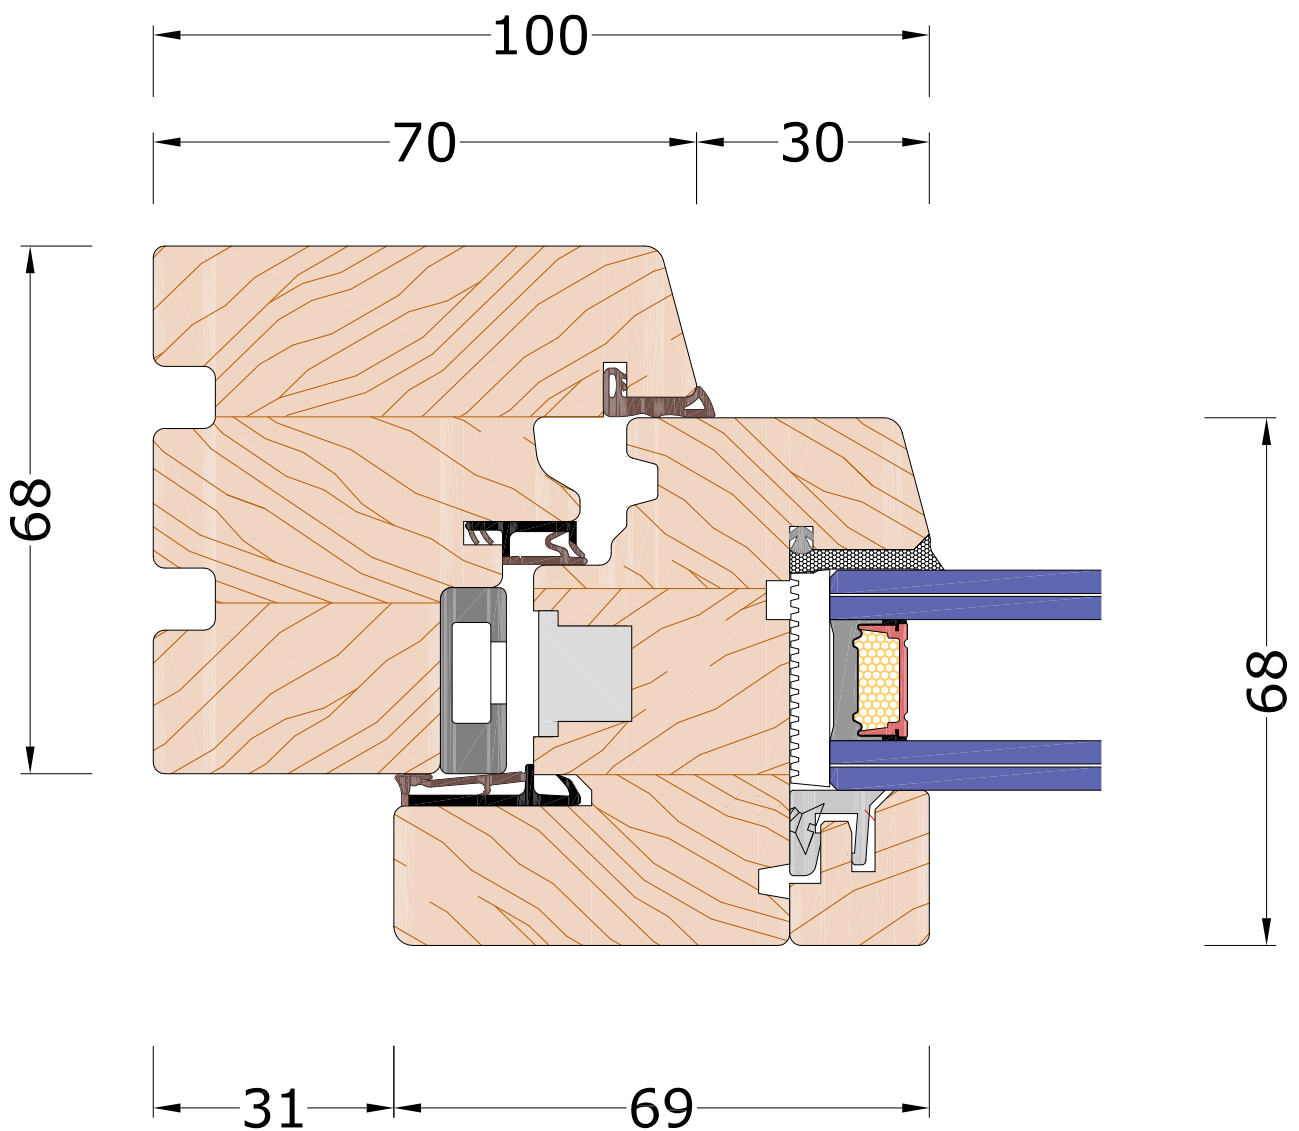

Linea **PURA 68**
NODO TELAIO - ANTA
PORTAFINESTRA 1 ANTA

Combinazione Telaio

A1

VISTA INTERNA

Linea **PURA 68**

NODO INFERIORE TELAIO - ANTA
PORTAFINESTRA 1 ANTA - SOGLIA

VISTA INTERNA