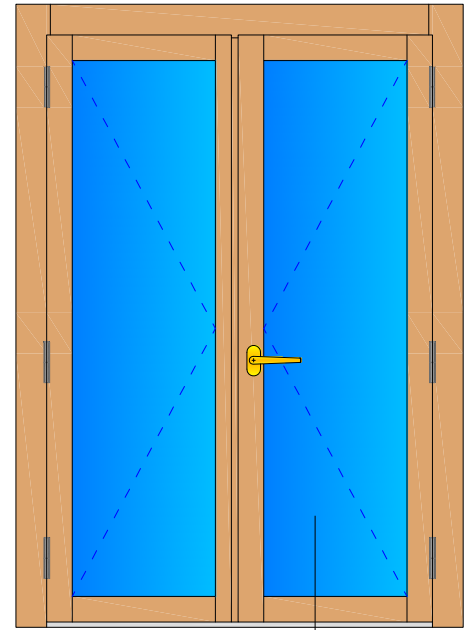

Linea **PURA 68**

NODO TELAIO - ANTA

PORTAFINESTRA 2 ANTE - ANTA MAGGIORATA

Combinazione Telaio

A1

VISTA INTERNA

Linea **PURA 68**

**NODO INFERIORE TELAIO - ANTA MAGGIORATA
PORTAFINESTRA 2 ANTE - SOGLIA**

VISTA INTERNA

Linea **PURA 68**

NODO CENTRALE

PORTAFINESTRA 2 ANTE - ANTA MAGGIORATA

Con riserva di modifiche

Cod : **P6FNA25RCST**

Rev : **001**

Del **06.10.2020**