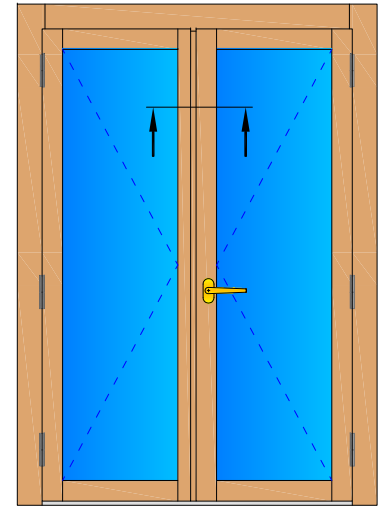

Linea **PURA 68**

NODO TELAIO - ANTA

PORTAFINESTRA 2 ANTE - ANTA MAGGIORATA

Combinazione Telaio

A1

VISTA INTERNA

Linea **PURA 68**

**NODO INFERIORE TELAIO - ANTA MAGGIORATA
PORTAFINESTRA 2 ANTE - SOGLIA**

VISTA INTERNA

Linea **PURA 68**

NODO CENTRALE

PORTAFINESTRA 2 ANTE - ANTA MAGGIORATA

Con riserva di modifiche

Cod : **P6FNA25RCST**

Rev : **001**

Del **06.10.2020**