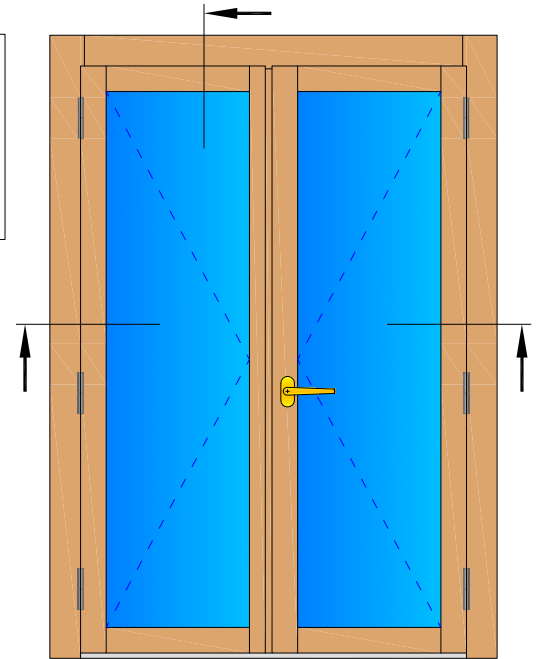

Linea **PURA 68**

NODO TELAIO - ANTA

PORTAFINESTRA 2 ANTE - ANTA MAGGIORATA

Combinazione Telaio

A1

VISTA INTERNA

Linea **PURA 68**

**NODO INFERIORE TELAIO - ANTA MAGGIORATA
PORTAFINESTRA 2 ANTE - SOGLIA**

VISTA INTERNA

Linea **PURA 68**

NODO CENTRALE

PORTAFINESTRA 2 ANTE - ANTA MAGGIORATA

Con riserva di modifiche

Cod : **P6FNA25RCST**

Rev : **001**

Del **06.10.2020**