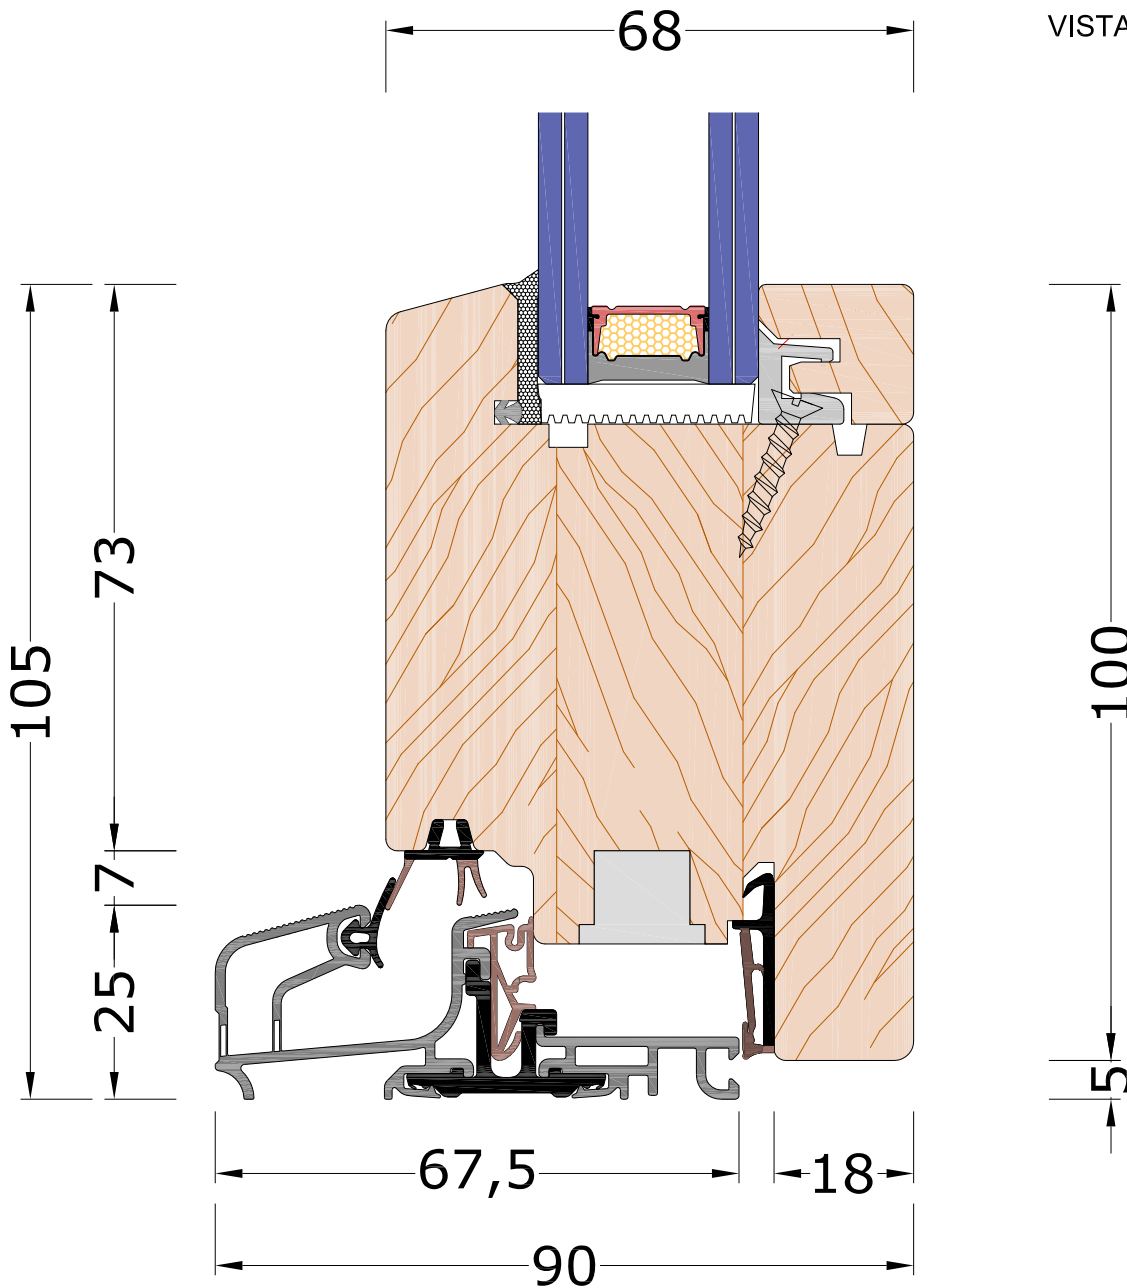

Linea **PURA 68**

NODO TELAIO - ANTA

PORTAFINESTRA 2 ANTE - ANTA MAGGIORATA

Combinazione Telaio

A1

VISTA INTERNA

Linea **PURA 68**

**NODO INFERIORE TELAIO - ANTA MAGGIORATA
PORTAFINESTRA 2 ANTE - SOGLIA**

VISTA INTERNA

Linea **PURA 68**

NODO CENTRALE

PORTAFINESTRA 2 ANTE - ANTA MAGGIORATA

Con riserva di modifiche

Cod : **P6FNA25RCST**

Rev : **001**

Del **06.10.2020**