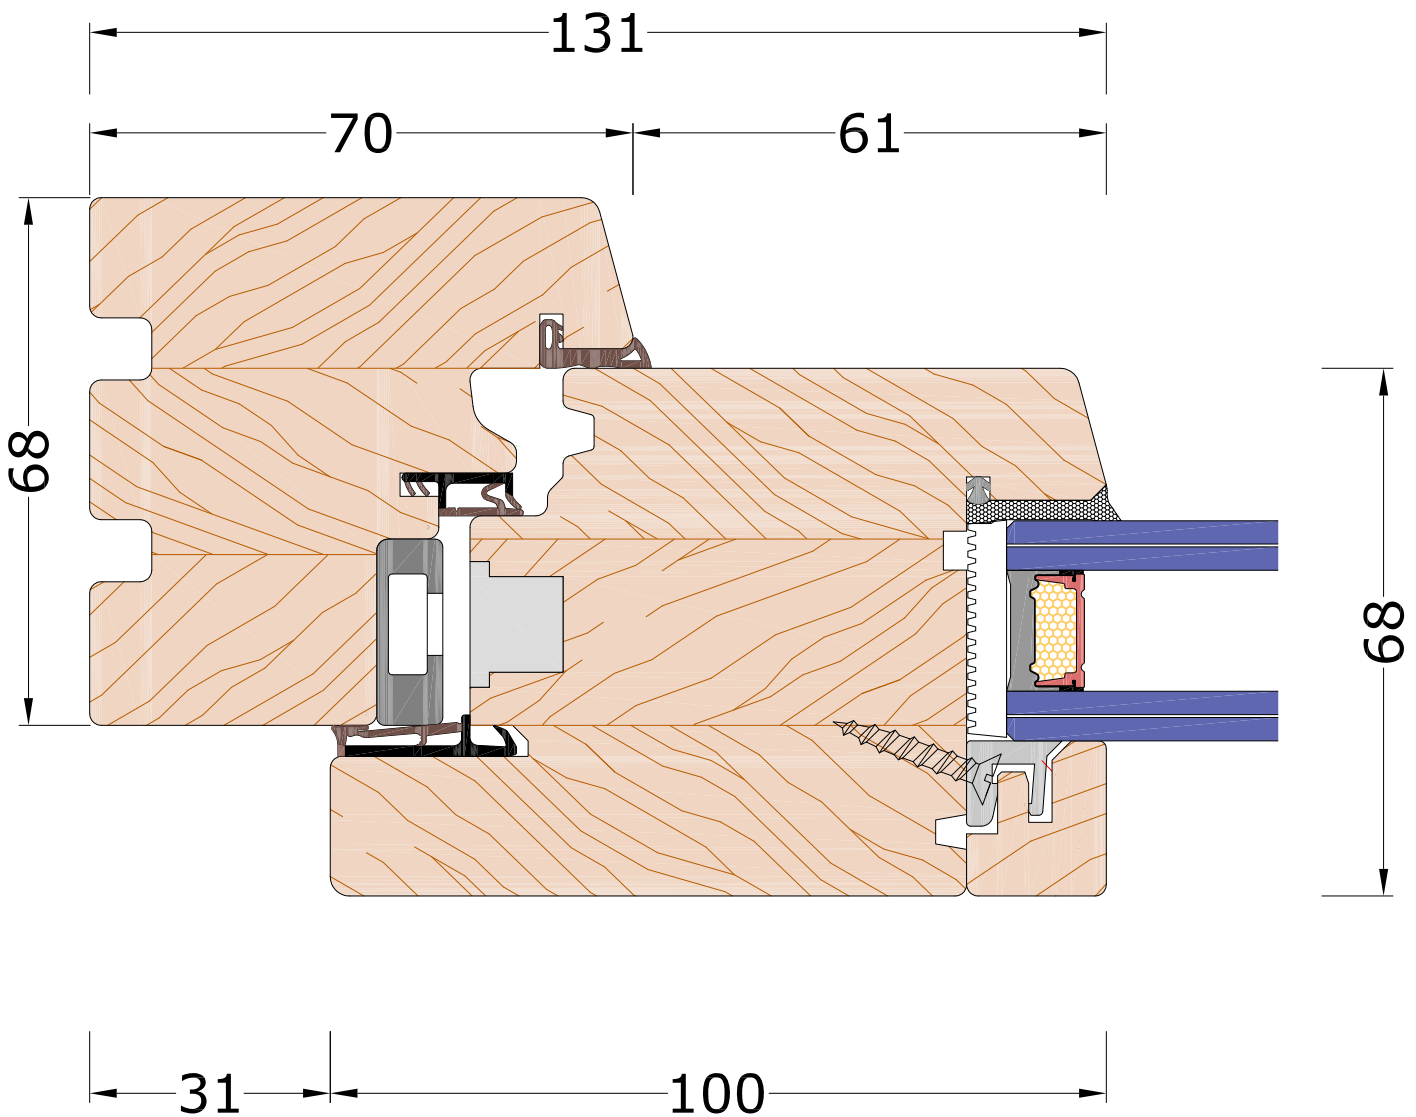

Linea **PURA 68**

NODO TELAIO - ANTA

PORTAFINESTRA 2 ANTE - ANTA MAGGIORATA

Combinazione Telaio

A1

VISTA INTERNA

Linea **PURA 68**

**NODO INFERIORE TELAIO - ANTA MAGGIORATA
PORTAFINESTRA 2 ANTE - SOGLIA**

VISTA INTERNA

Linea **PURA 68**

NODO CENTRALE

PORTAFINESTRA 2 ANTE - ANTA MAGGIORATA

Con riserva di modifiche

Cod : **P6FNA25RCST**

Rev : **001**

Del **06.10.2020**