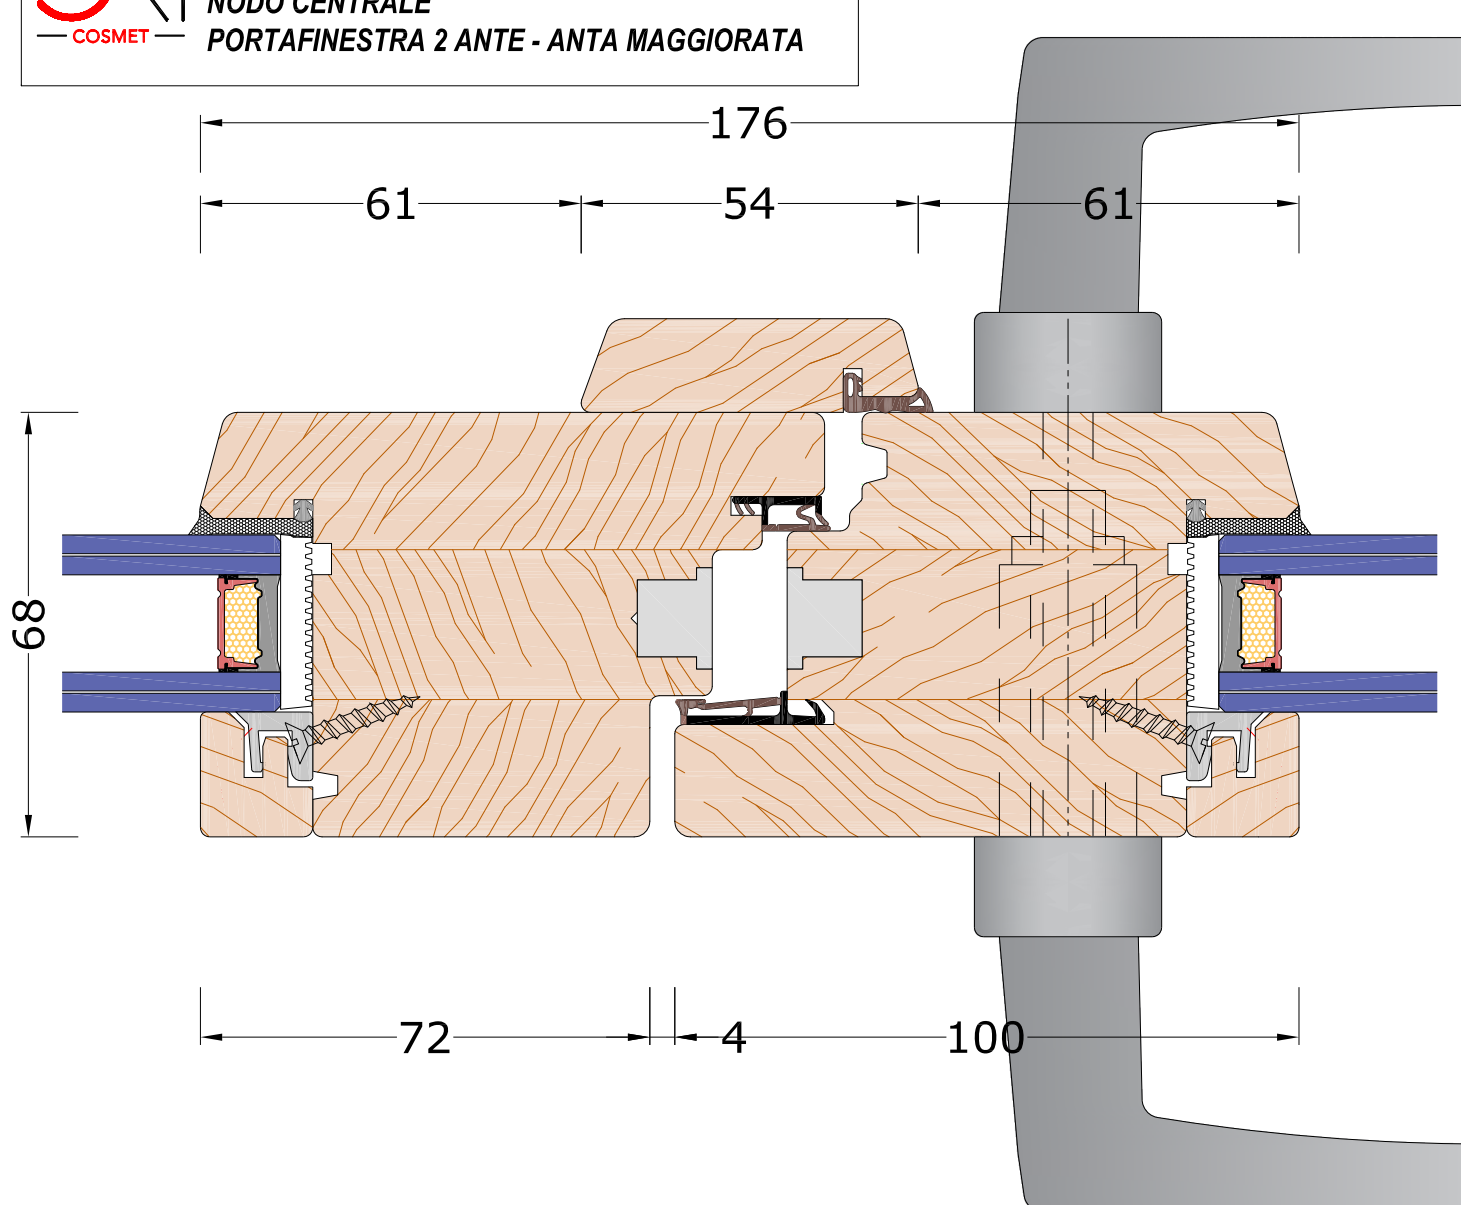

Linea **PURA 68**

NODO TELAIO - ANTA

PORTAFINESTRA 2 ANTE - ANTA MAGGIORATA

Combinazione Telaio

A1

VISTA INTERNA

Linea **PURA 68**

**NODO INFERIORE TELAIO - ANTA MAGGIORATA
PORTAFINESTRA 2 ANTE - SOGLIA**

VISTA INTERNA

Linea **PURA 68**

NODO CENTRALE

PORTAFINESTRA 2 ANTE - ANTA MAGGIORATA

Con riserva di modifiche

Cod : **P6FNA25RCST**

Rev : **001**

Del **06.10.2020**