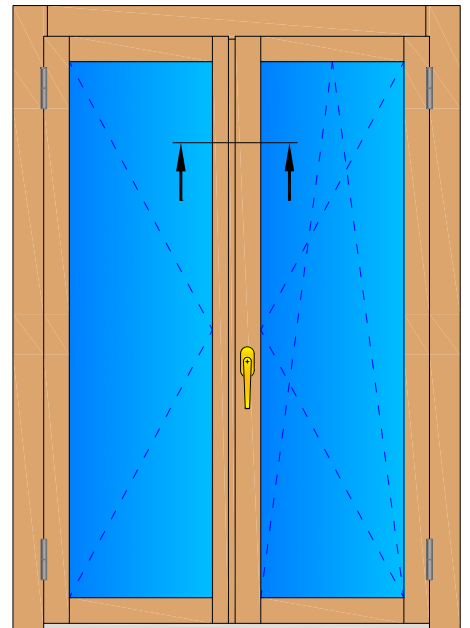

Linea **PURA 68**
NODO TELAIO - ANTA
PORTAFINESTRA 2 ANTE

Combinazione Telaio

A1

VISTA INTERNA

Linea **PURA 68**

**NODO INFERIORE TELAIO - ANTA
PORTAFINESTRA 2 ANTE - SOGLIA**

VISTA INTERNA

68

Linea **PURA 68**
NODO CENTRALE
PORTAFINESTRA 2 ANTE

VISTA INTERNA