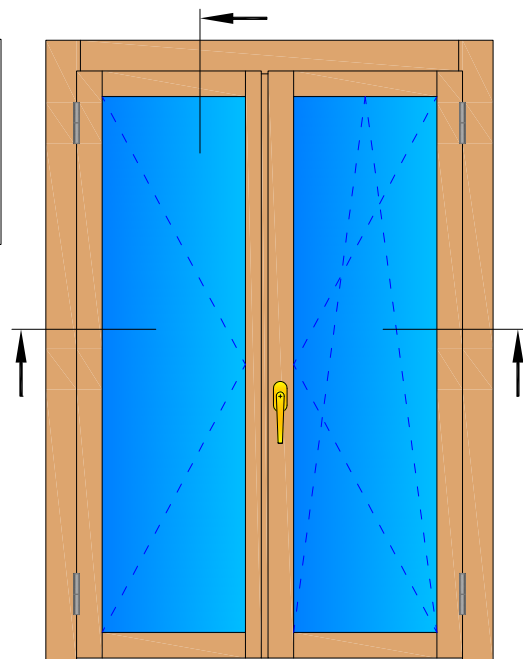

Linea **PURA 68**
NODO TELAIO - ANTA
PORTAFINESTRA 2 ANTE

Combinazione Telaio

A1

VISTA INTERNA

Linea **PURA 68**

**NODO INFERIORE TELAIO - ANTA
PORTAFINESTRA 2 ANTE - SOGLIA**

VISTA INTERNA

68

Linea **PURA 68**
NODO CENTRALE
PORTAFINESTRA 2 ANTE

VISTA INTERNA