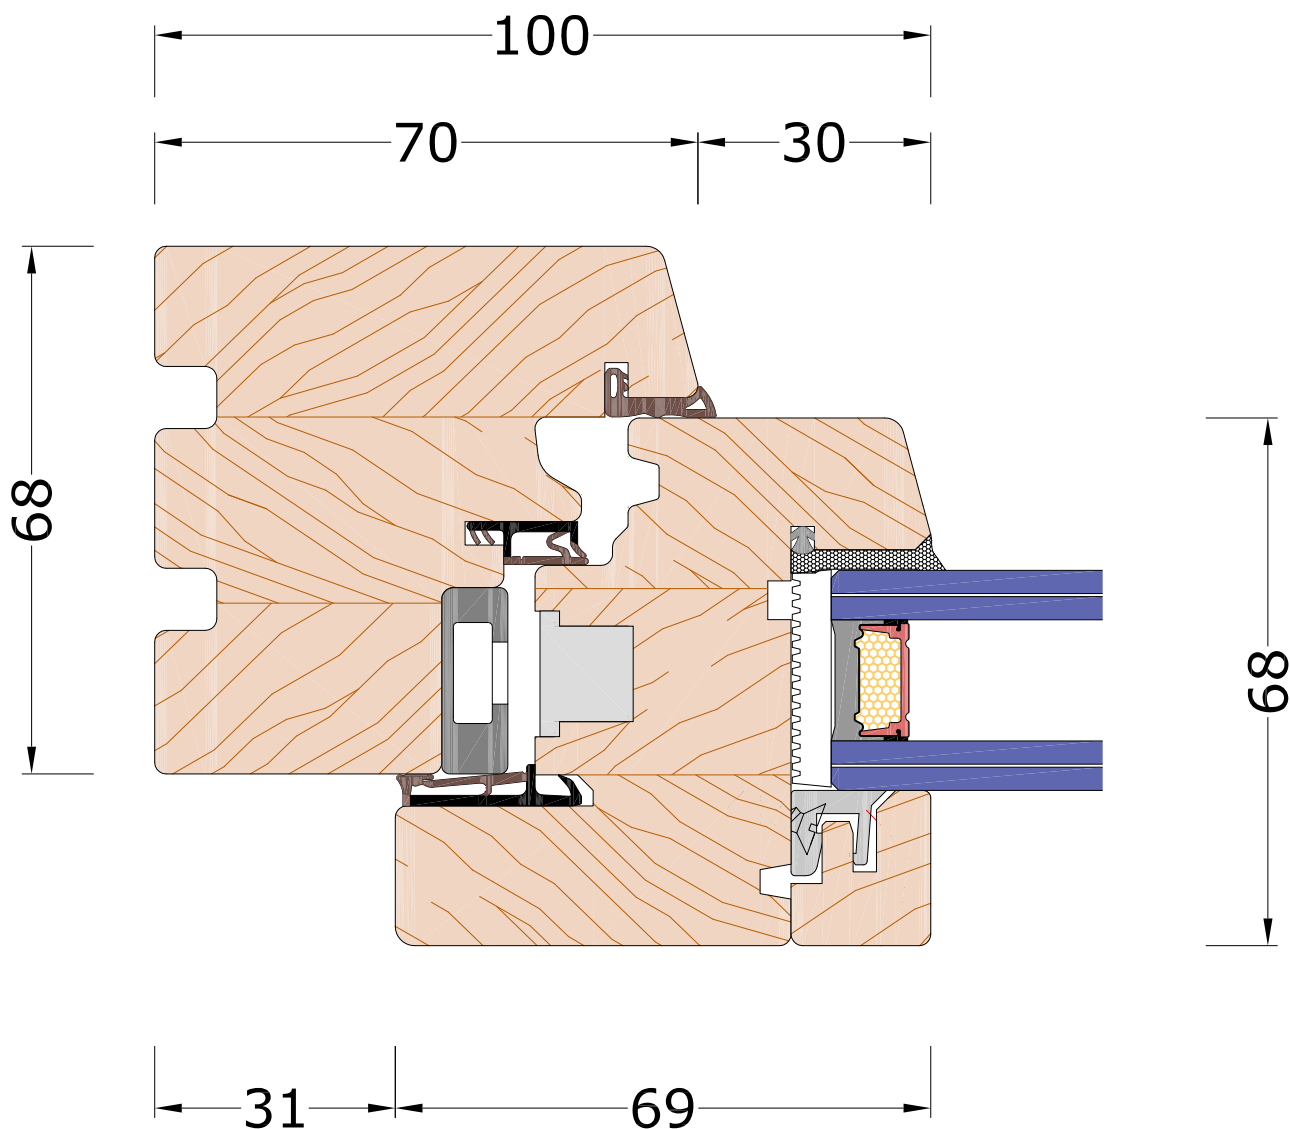

Linea **PURA 68**
NODO TELAIO - ANTA
PORTAFINESTRA 2 ANTE

Combinazione Telaio

A1

VISTA INTERNA

Linea **PURA 68**

**NODO INFERIORE TELAIO - ANTA
PORTAFINESTRA 2 ANTE - SOGLIA**

VISTA INTERNA

68

Linea **PURA 68**
NODO CENTRALE
PORTAFINESTRA 2 ANTE

VISTA INTERNA