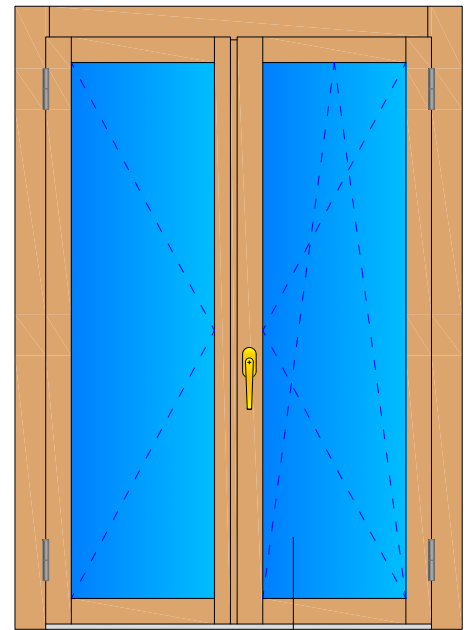

Linea **PURA 68**
NODO TELAIO - ANTA
PORTAFINESTRA 2 ANTE

Combinazione Telaio

A1

VISTA INTERNA

Linea **PURA 68**

**NODO INFERIORE TELAIO - ANTA
PORTAFINESTRA 2 ANTE - SOGLIA**

VISTA INTERNA

68

Linea **PURA 68**
NODO CENTRALE
PORTAFINESTRA 2 ANTE

VISTA INTERNA