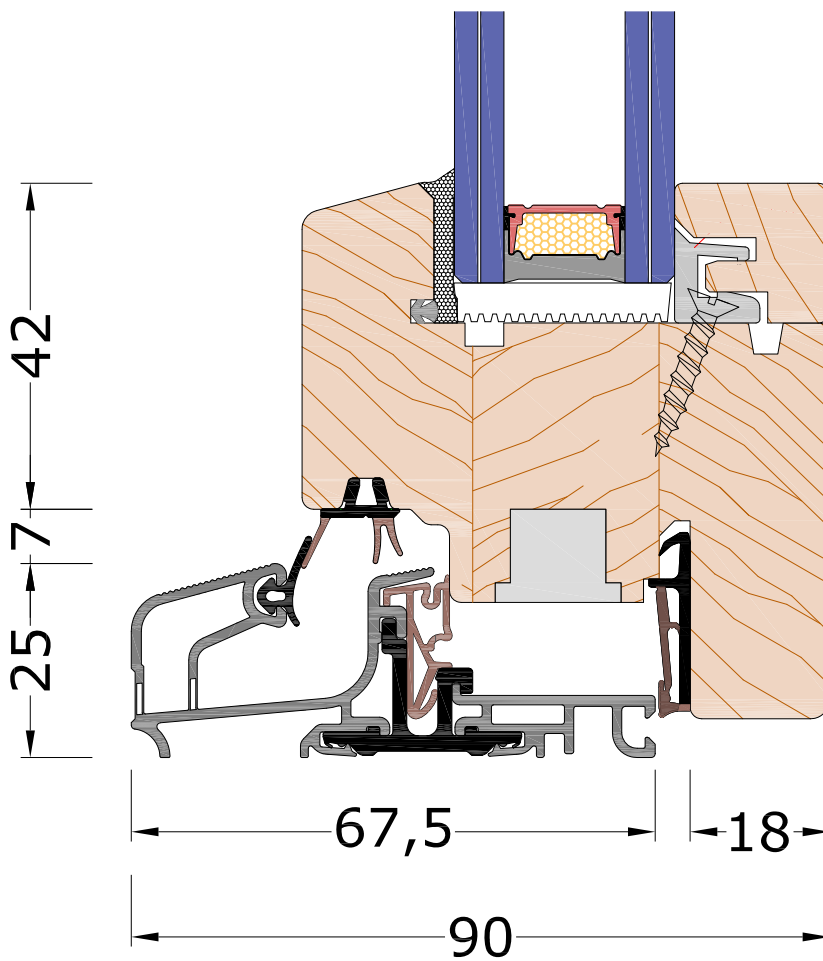

Linea **PURA 68**
NODO TELAIO - ANTA
PORTAFINESTRA 2 ANTE

Combinazione Telaio

A1

VISTA INTERNA

Linea **PURA 68**

**NODO INFERIORE TELAIO - ANTA
PORTAFINESTRA 2 ANTE - SOGLIA**

VISTA INTERNA

68

Linea **PURA 68**
NODO CENTRALE
PORTAFINESTRA 2 ANTE

VISTA INTERNA