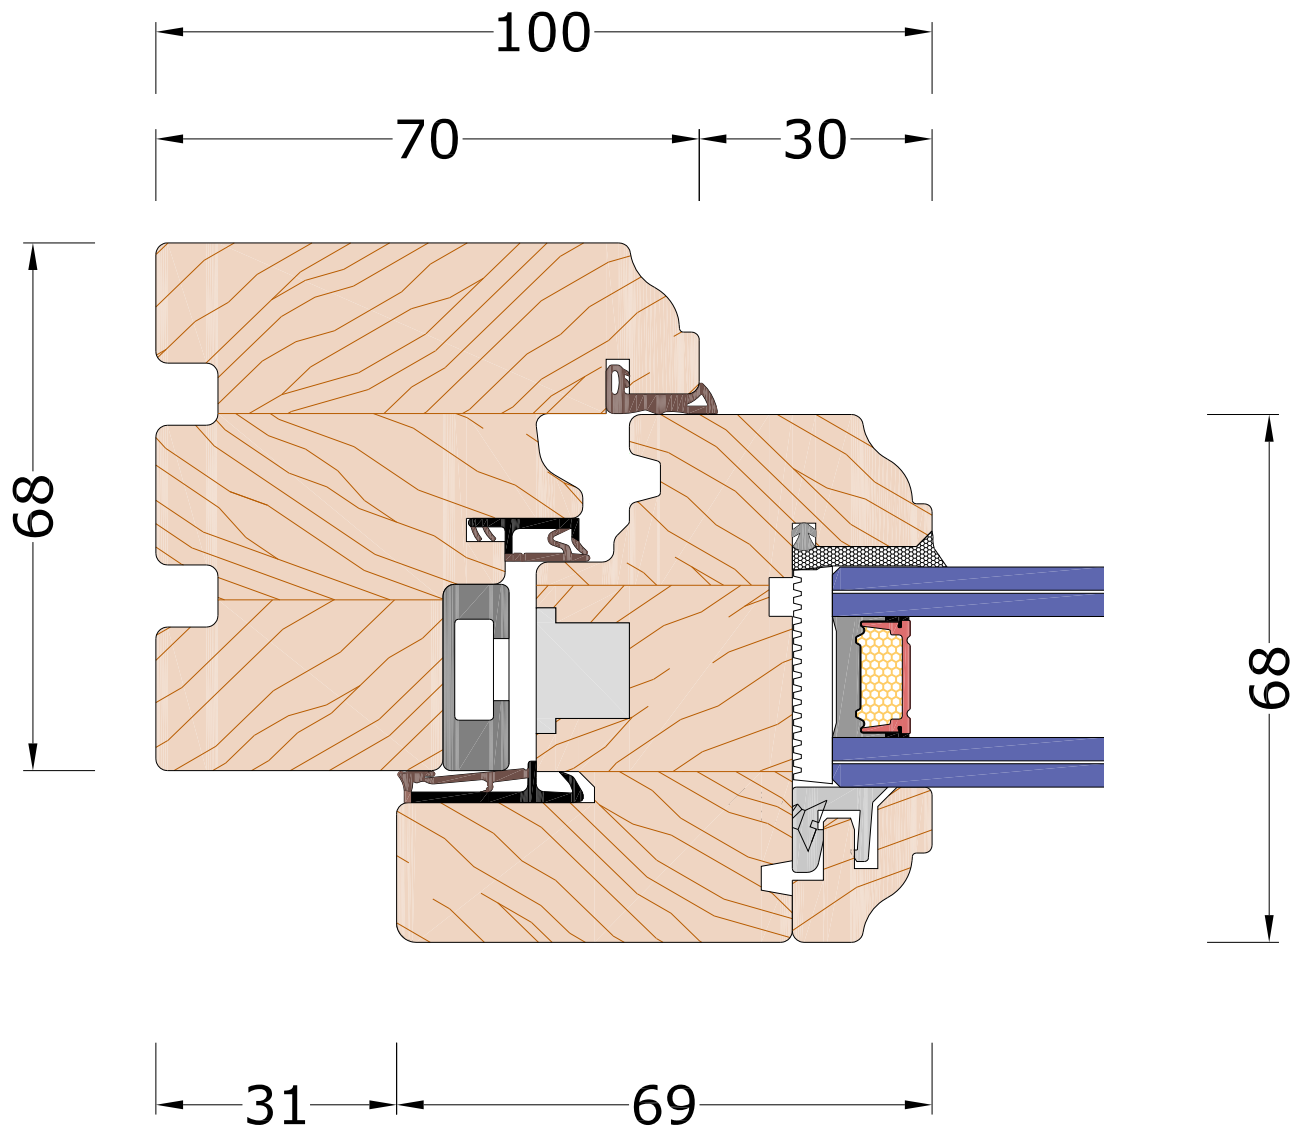

Linea **PURA 68 CLASSIC**

**NODO TELAIO - ANTA**  
**FINESTRA 1 ANTA**

VISTA INTERNA

Combinazione Telaio

# A1

Linea **PURA 68 CLASSIC**  
NODO INFERIORE TELAIO - ANTA  
FINESTRA 1 ANTA

Combinazione Telaio

**A1**

VISTA INTERNA