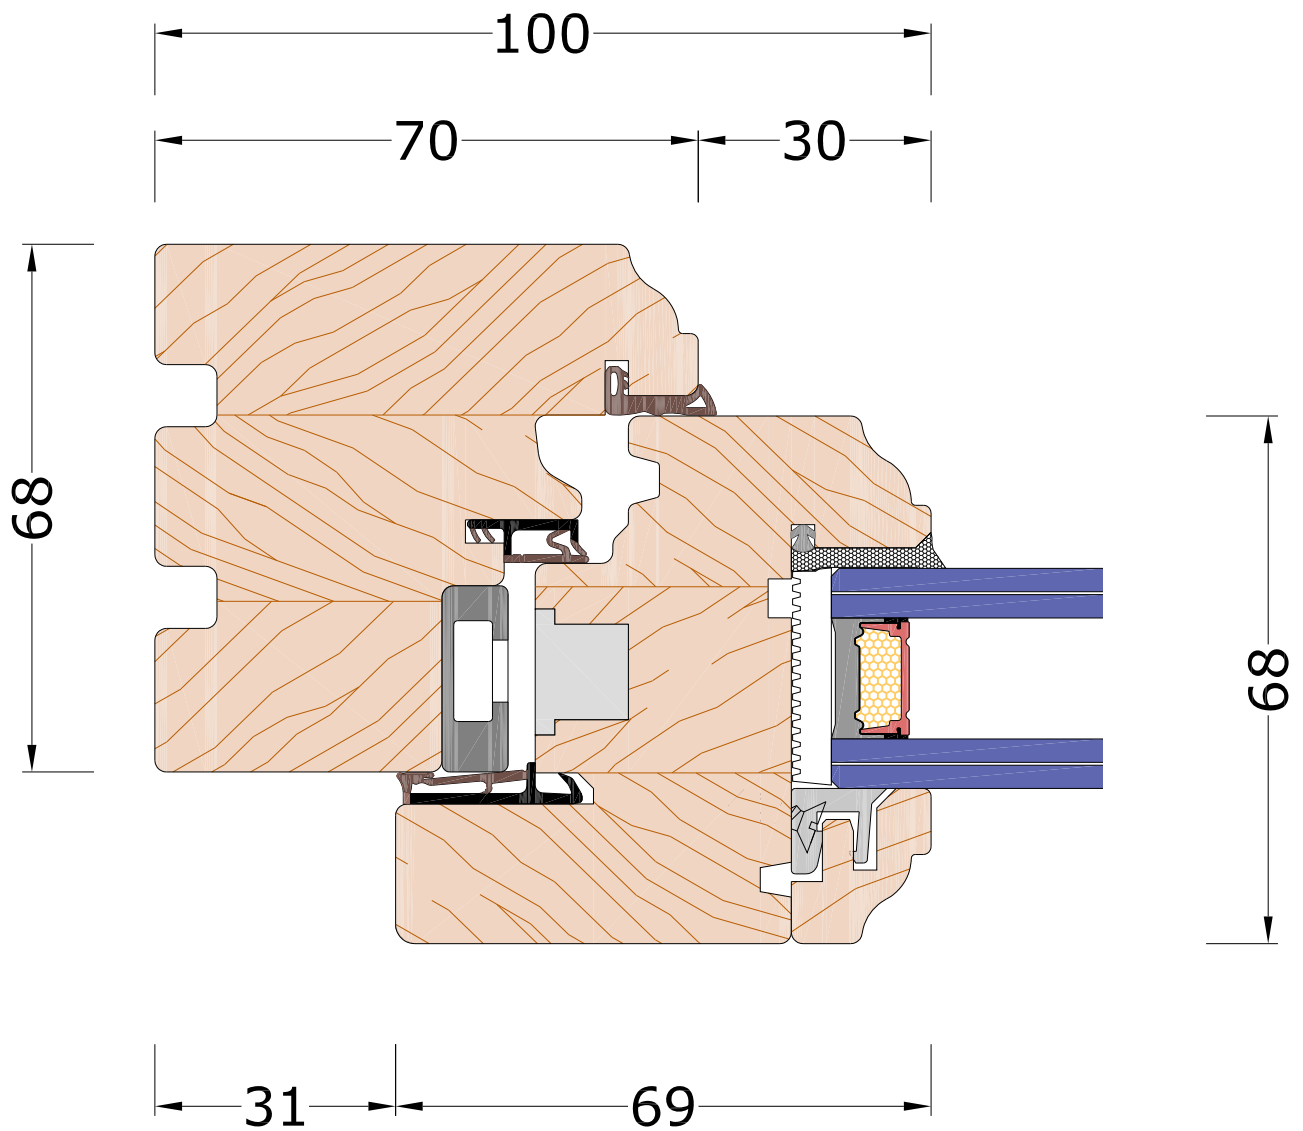

Linea **PURA 68 CLASSIC**

NODO TELAIO - ANTA
FINESTRA 2 ANTE

VISTA INTERNA

Combinazione Telaio

A1

Linea **PURA 68 CLASSIC**
NODO INFERIORE TELAIO - ANTA
FINESTRA 2 ANTE

VISTA INTERNA

Combinazione Telaio

A1

Linea **PURA 68 CLASSIC**

NODO CENTRALE
FINESTRA 2 ANTE

VISTA INTERNA