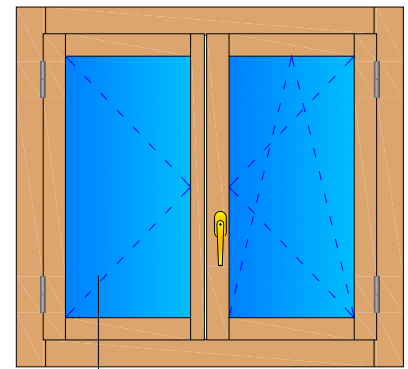

Linea **PURA 68 CLASSIC**

NODO TELAIO - ANTA
FINESTRA 2 ANTE

VISTA INTERNA

Combinazione Telaio

A1

Linea **PURA 68 CLASSIC**
NODO INFERIORE TELAIO - ANTA
FINESTRA 2 ANTE

VISTA INTERNA

Combinazione Telaio

A1

Linea **PURA 68 CLASSIC**

NODO CENTRALE
FINESTRA 2 ANTE

VISTA INTERNA