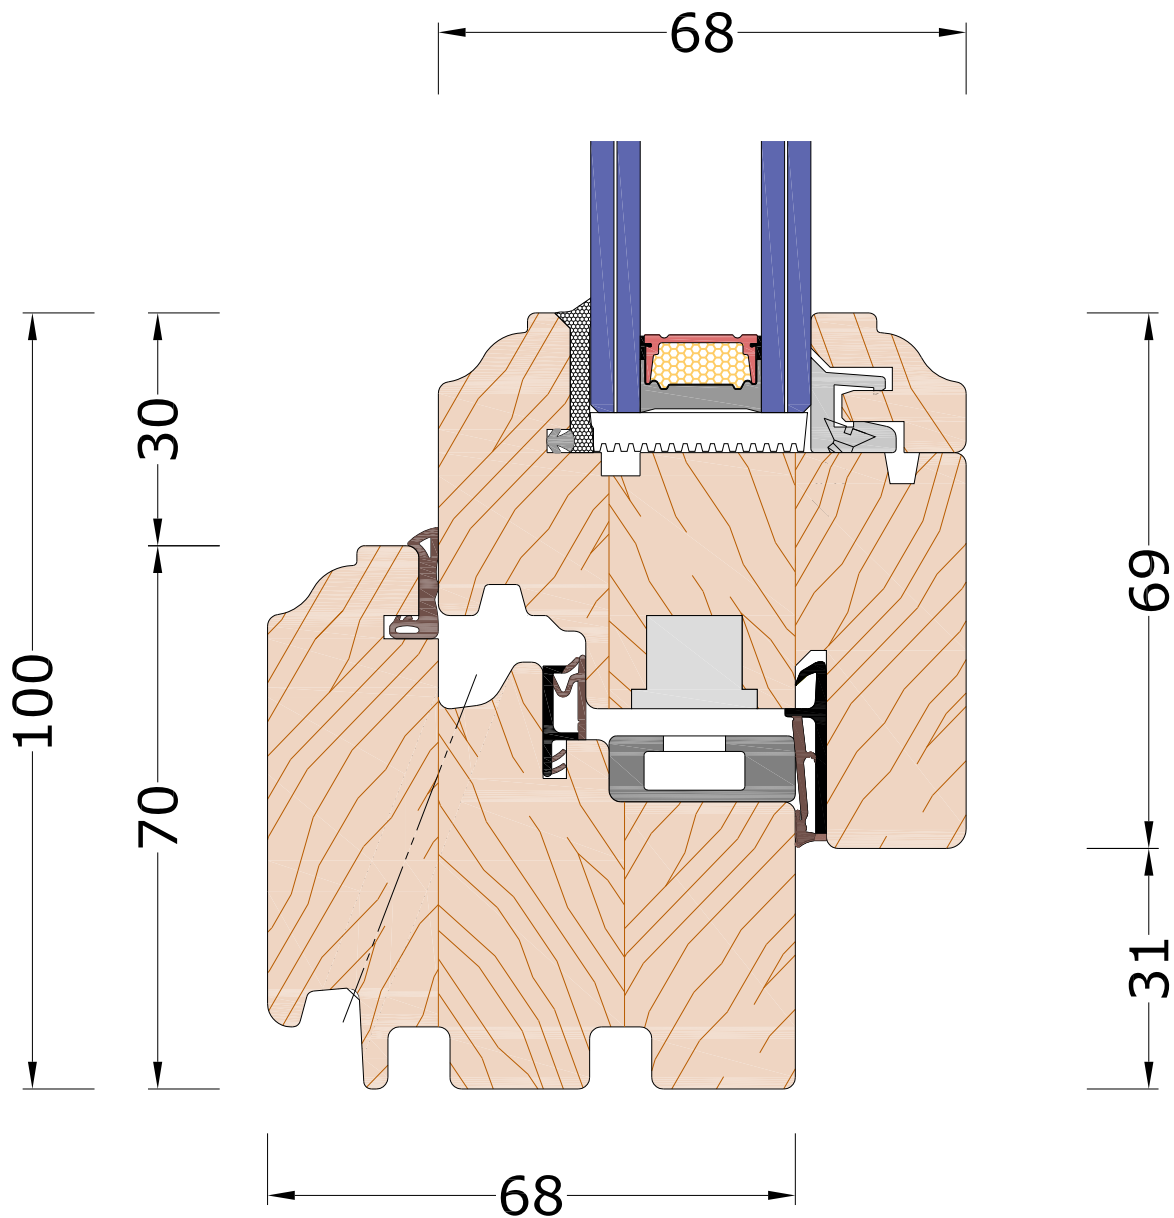

Linea **PURA 68 CLASSIC**

NODO TELAIO - ANTA
FINESTRA 2 ANTE

VISTA INTERNA

Combinazione Telaio

A1

Linea **PURA 68 CLASSIC**
NODO INFERIORE TELAIO - ANTA
FINESTRA 2 ANTE

VISTA INTERNA

Combinazione Telaio

A1

Linea **PURA 68 CLASSIC**

NODO CENTRALE
FINESTRA 2 ANTE

VISTA INTERNA