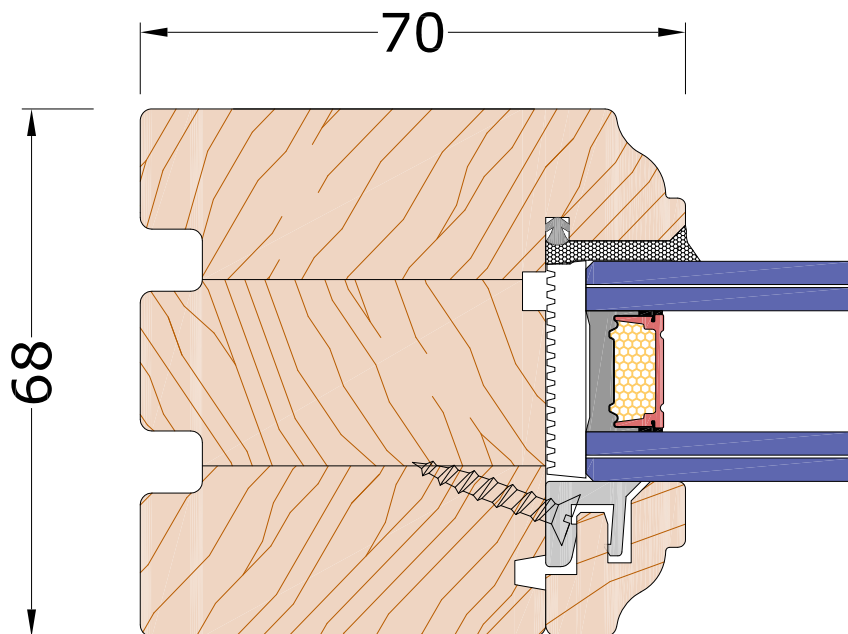

Linea **PURA 68 CLASSIC**

NODO LATERALE TELAIO

FISSO

Combinazione Telaio

A1

VISTA INTERNA

Linea **PURA 68 CLASSIC**
NODO INFERIORE TELAIO
FISSO

Combinazione Telaio

A1

VISTA INTERNA