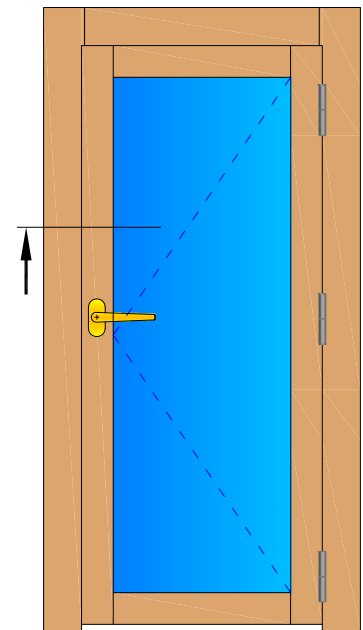

Linea **PURA 68 CLASSIC**

NODO TELAIO-ANTA

PORTAFINESTRA 1 ANTA - ANTA MAGGIORATA

Combinazione Telaio

A1

VISTA INTERNA

Linea **PURA 68 CLASSIC**

NODO TELAIO - ANTA

PORTAFINESTRA 1 ANTA - ANTA MAGGIORATA

Combinazione Telaio

A1

VISTA INTERNA

Linea **PURA 68 CLASSIC**

NODO INFERIORE TELAIO - ANTA MAGGIORATA
PORTAFINESTRA 1 ANTA - SOGLIA

VISTA INTERNA