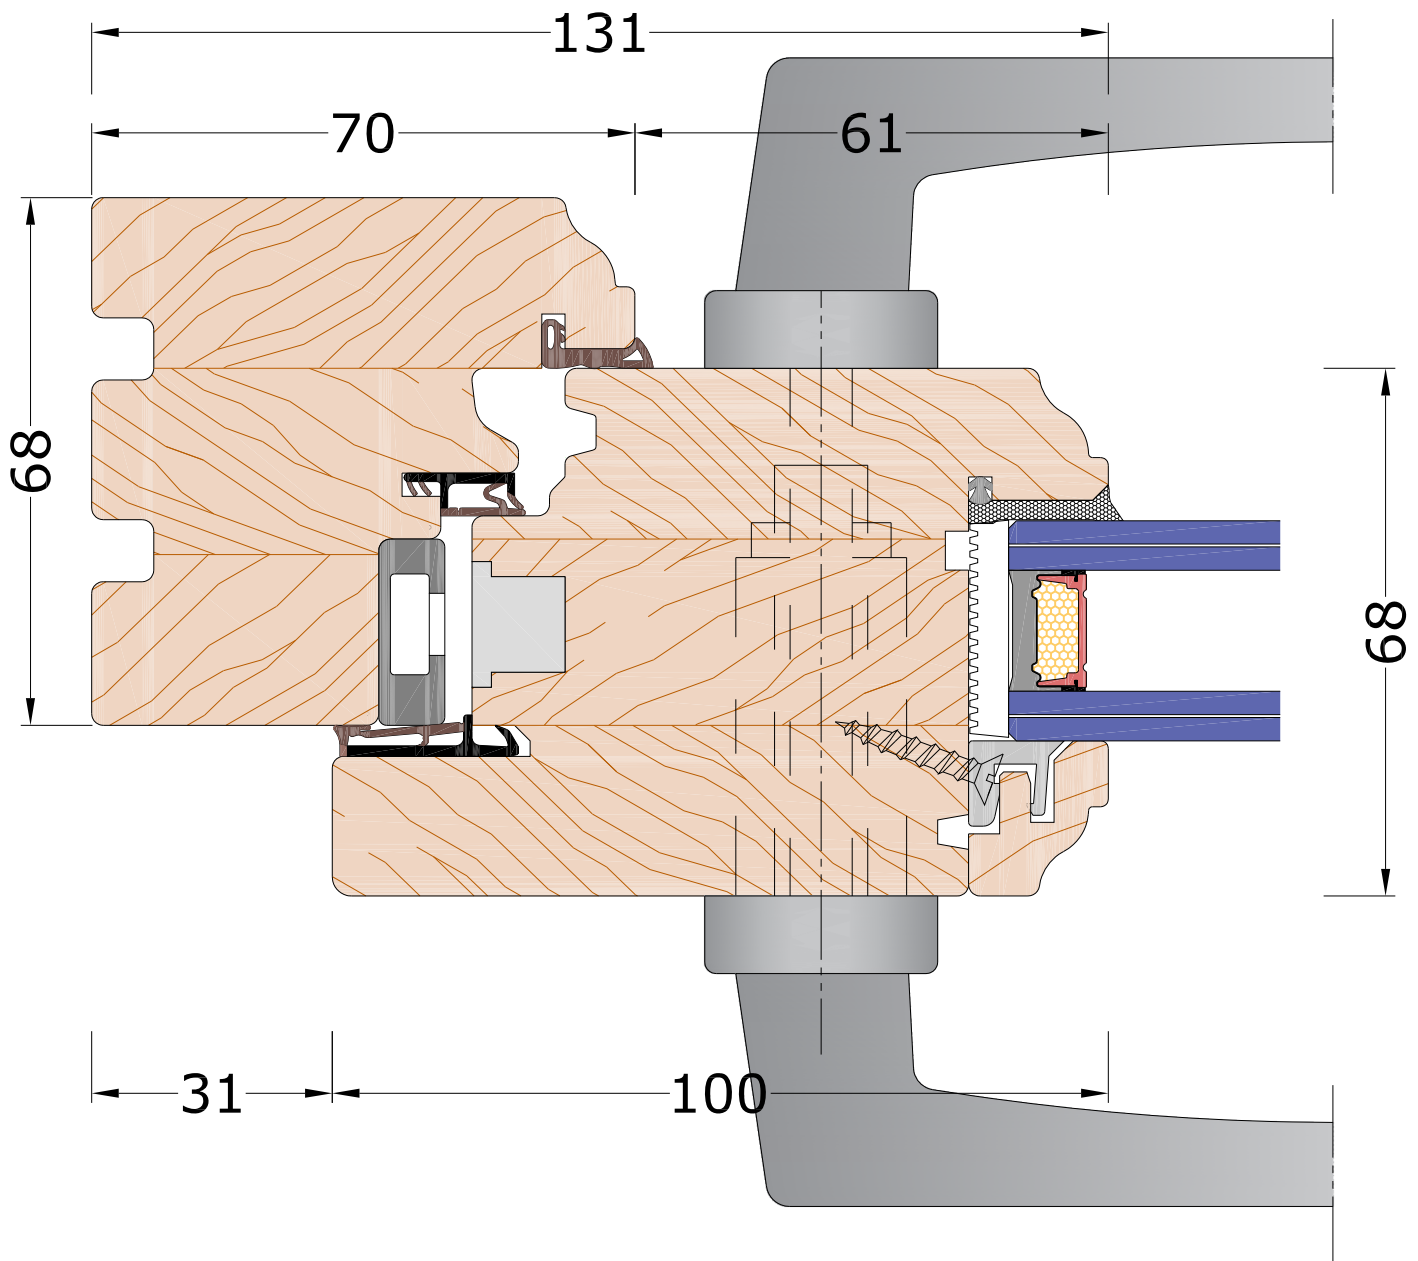

Linea **PURA 68 CLASSIC**

NODO TELAIO-ANTA

PORTAFINESTRA 1 ANTA - ANTA MAGGIORATA

Combinazione Telaio

A1

VISTA INTERNA

Linea **PURA 68 CLASSIC**

NODO TELAIO - ANTA

PORTAFINESTRA 1 ANTA - ANTA MAGGIORATA

Combinazione Telaio

A1

VISTA INTERNA

Linea **PURA 68 CLASSIC**

NODO INFERIORE TELAIO - ANTA MAGGIORATA
PORTAFINESTRA 1 ANTA - SOGLIA

VISTA INTERNA