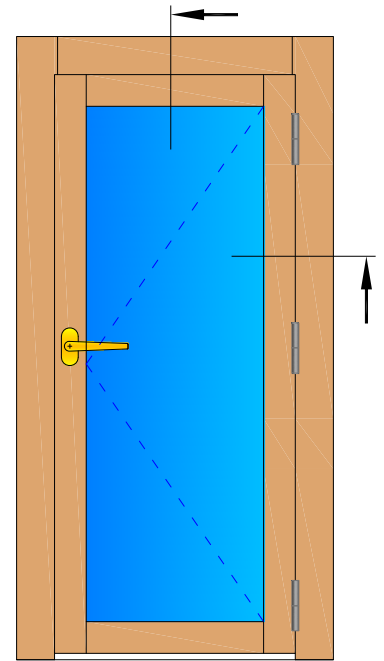

Linea **PURA 68 CLASSIC**

NODO TELAIO-ANTA

PORTAFINESTRA 1 ANTA - ANTA MAGGIORATA

Combinazione Telaio

A1

VISTA INTERNA

Linea **PURA 68 CLASSIC**

NODO TELAIO - ANTA

PORTAFINESTRA 1 ANTA - ANTA MAGGIORATA

Combinazione Telaio

A1

VISTA INTERNA

Linea **PURA 68 CLASSIC**

NODO INFERIORE TELAIO - ANTA MAGGIORATA
PORTAFINESTRA 1 ANTA - SOGLIA

VISTA INTERNA