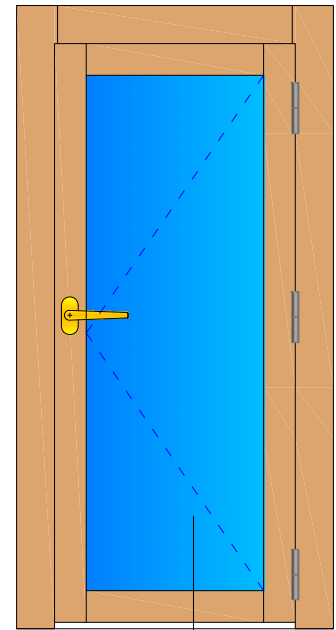

Linea **PURA 68 CLASSIC**

NODO TELAIO-ANTA

PORTAFINESTRA 1 ANTA - ANTA MAGGIORATA

Combinazione Telaio

A1

VISTA INTERNA

Linea **PURA 68 CLASSIC**

NODO TELAIO - ANTA

PORTAFINESTRA 1 ANTA - ANTA MAGGIORATA

Combinazione Telaio

A1

VISTA INTERNA

Linea **PURA 68 CLASSIC**

NODO INFERIORE TELAIO - ANTA MAGGIORATA
PORTAFINESTRA 1 ANTA - SOGLIA

VISTA INTERNA