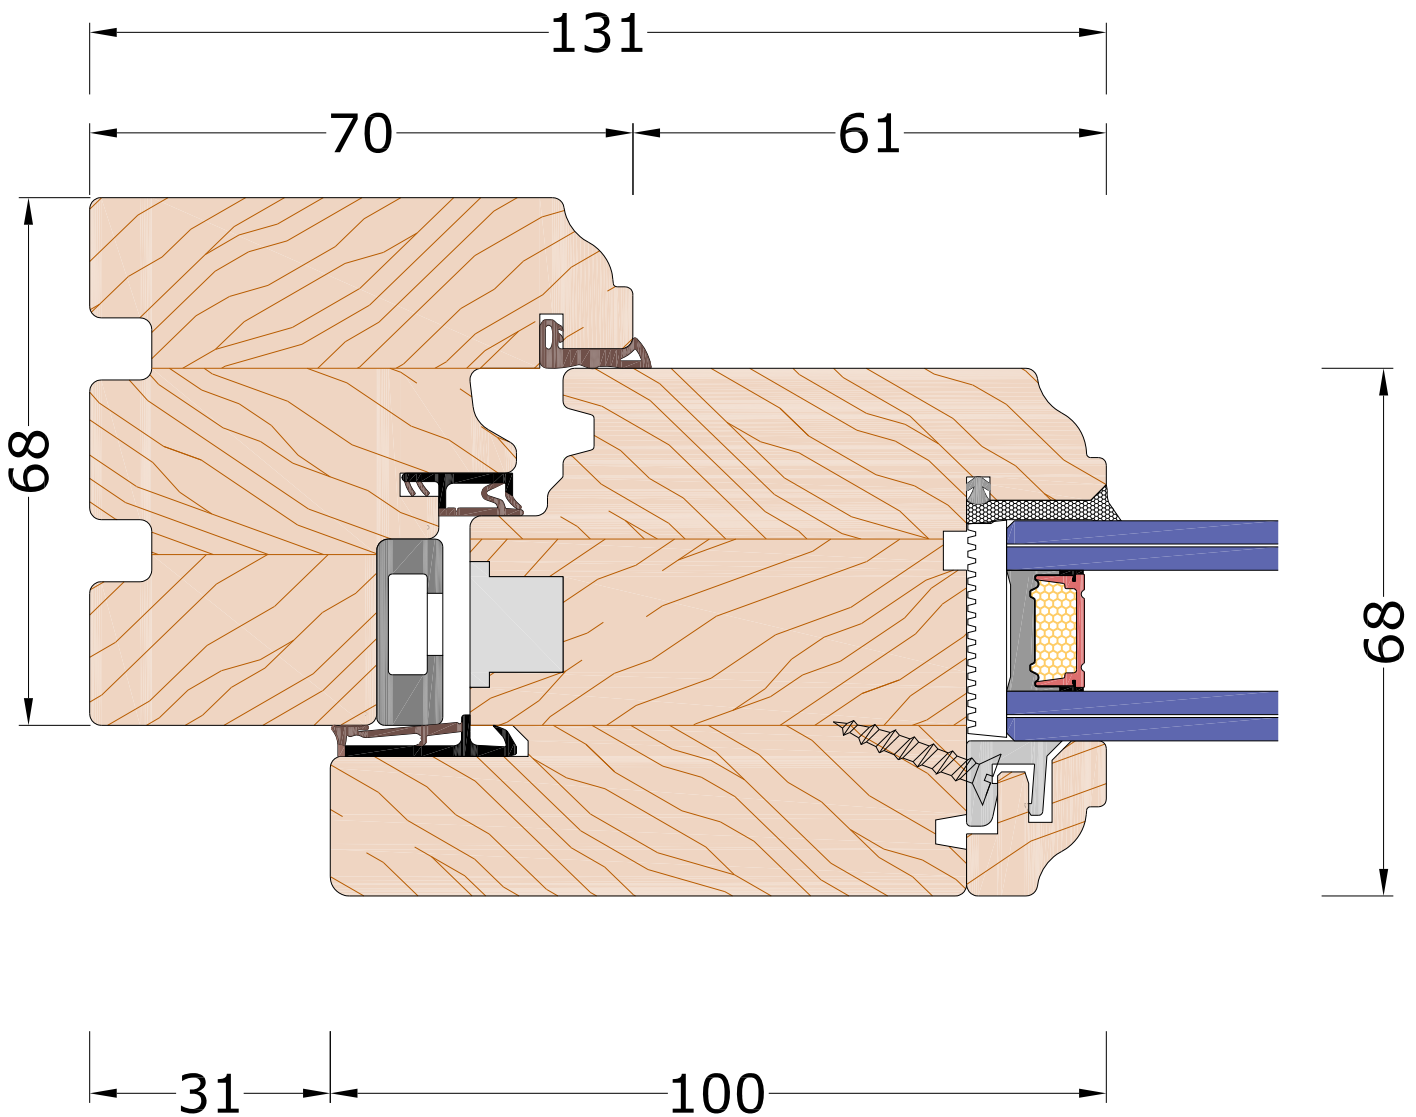

Linea **PURA 68 CLASSIC**

NODO TELAIO-ANTA

PORTAFINESTRA 1 ANTA - ANTA MAGGIORATA

Combinazione Telaio

A1

VISTA INTERNA

Linea **PURA 68 CLASSIC**

NODO TELAIO - ANTA

PORTAFINESTRA 1 ANTA - ANTA MAGGIORATA

Combinazione Telaio

A1

VISTA INTERNA

Linea **PURA 68 CLASSIC**

NODO INFERIORE TELAIO - ANTA MAGGIORATA
PORTAFINESTRA 1 ANTA - SOGLIA

VISTA INTERNA