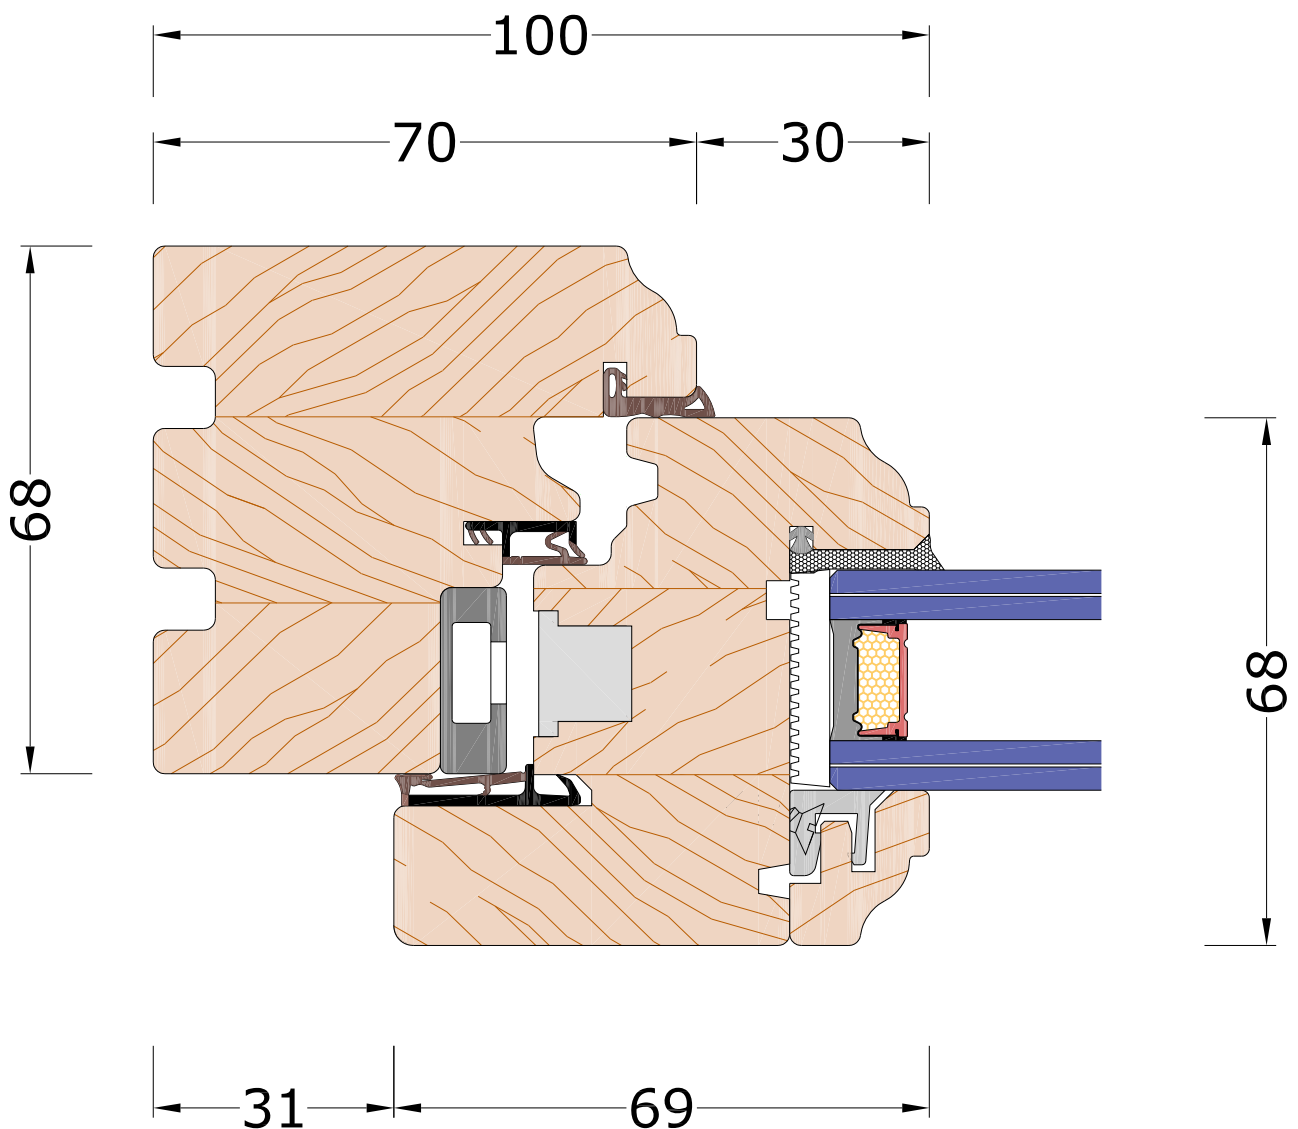

Linea **PURA 68 CLASSIC**

NODO TELAIO - ANTA

PORTAFINESTRA 1 ANTA

Combinazione Telaio

A1

VISTA INTERNA

Linea **PURA 68 CLASSIC**

NODO INFERIORE TELAIO - ANTA
PORTAFINESTRA 1 ANTA - SOGLIA

VISTA INTERNA