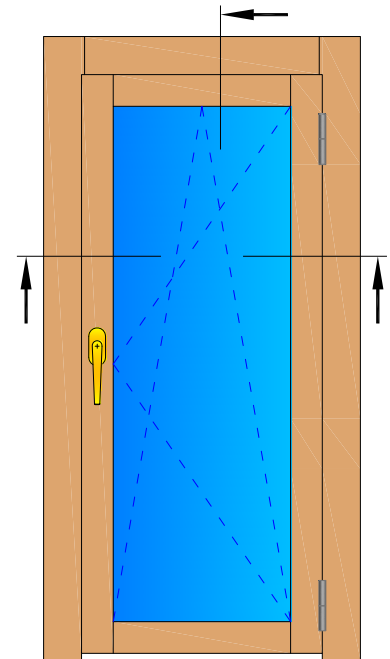

Linea **PURA 68 CLASSIC**

NODO TELAIO - ANTA

PORTAFINESTRA 1 ANTA

Combinazione Telaio

A1

VISTA INTERNA

Linea **PURA 68 CLASSIC**

NODO INFERIORE TELAIO - ANTA
PORTAFINESTRA 1 ANTA - SOGLIA

VISTA INTERNA