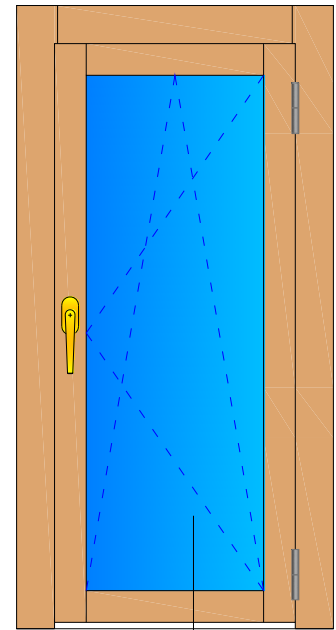

Linea **PURA 68 CLASSIC**

NODO TELAIO - ANTA

PORTAFINESTRA 1 ANTA

Combinazione Telaio

A1

VISTA INTERNA

Linea **PURA 68 CLASSIC**

NODO INFERIORE TELAIO - ANTA
PORTAFINESTRA 1 ANTA - SOGLIA

VISTA INTERNA