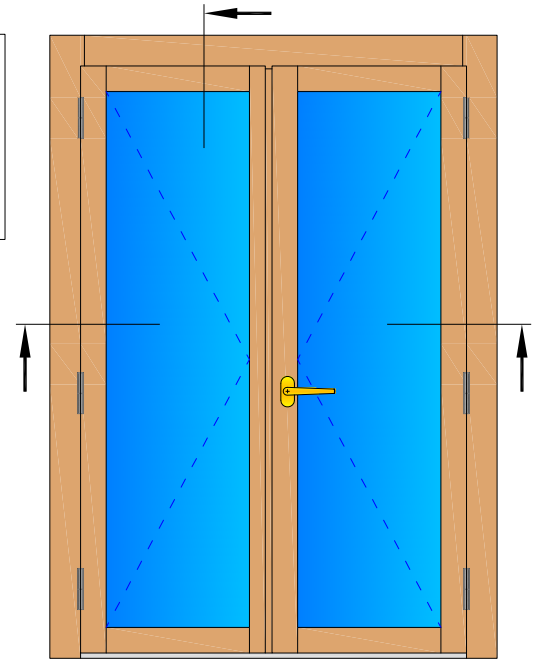

Linea **PURA 68 CLASSIC**

NODO TELAIO - ANTA

PORTAFINESTRA 2 ANTE - ANTA MAGGIORATA

Combinazione Telaio

A1

VISTA INTERNA

Linea **PURA 68 CLASSIC**

**NODO INFERIORE TELAIO - ANTA MAGGIORATA
PORTAFINESTRA 2 ANTE - SOGLIA**

VISTA INTERNA

Linea **PURA 68 CLASSIC**

NODO CENTRALE

PORTAFINESTRA 2 ANTE - ANTA MAGGIORATA

VISTA INTERNA