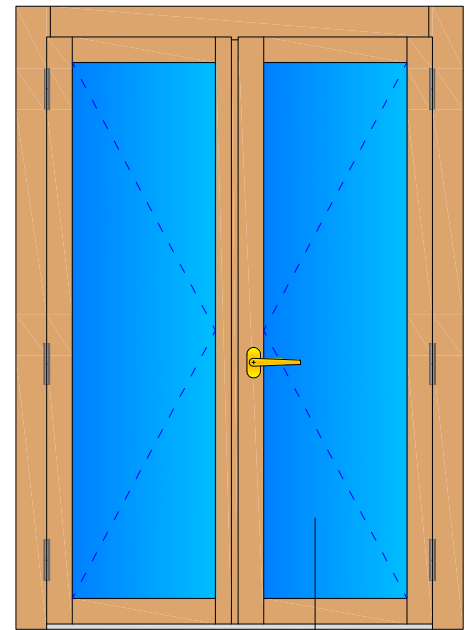

Linea **PURA 68 CLASSIC**

NODO TELAIO - ANTA

PORTAFINESTRA 2 ANTE - ANTA MAGGIORATA

Combinazione Telaio

A1

VISTA INTERNA

Linea **PURA 68 CLASSIC**

**NODO INFERIORE TELAIO - ANTA MAGGIORATA
PORTAFINESTRA 2 ANTE - SOGLIA**

VISTA INTERNA

Linea **PURA 68 CLASSIC**

NODO CENTRALE

PORTAFINESTRA 2 ANTE - ANTA MAGGIORATA

VISTA INTERNA