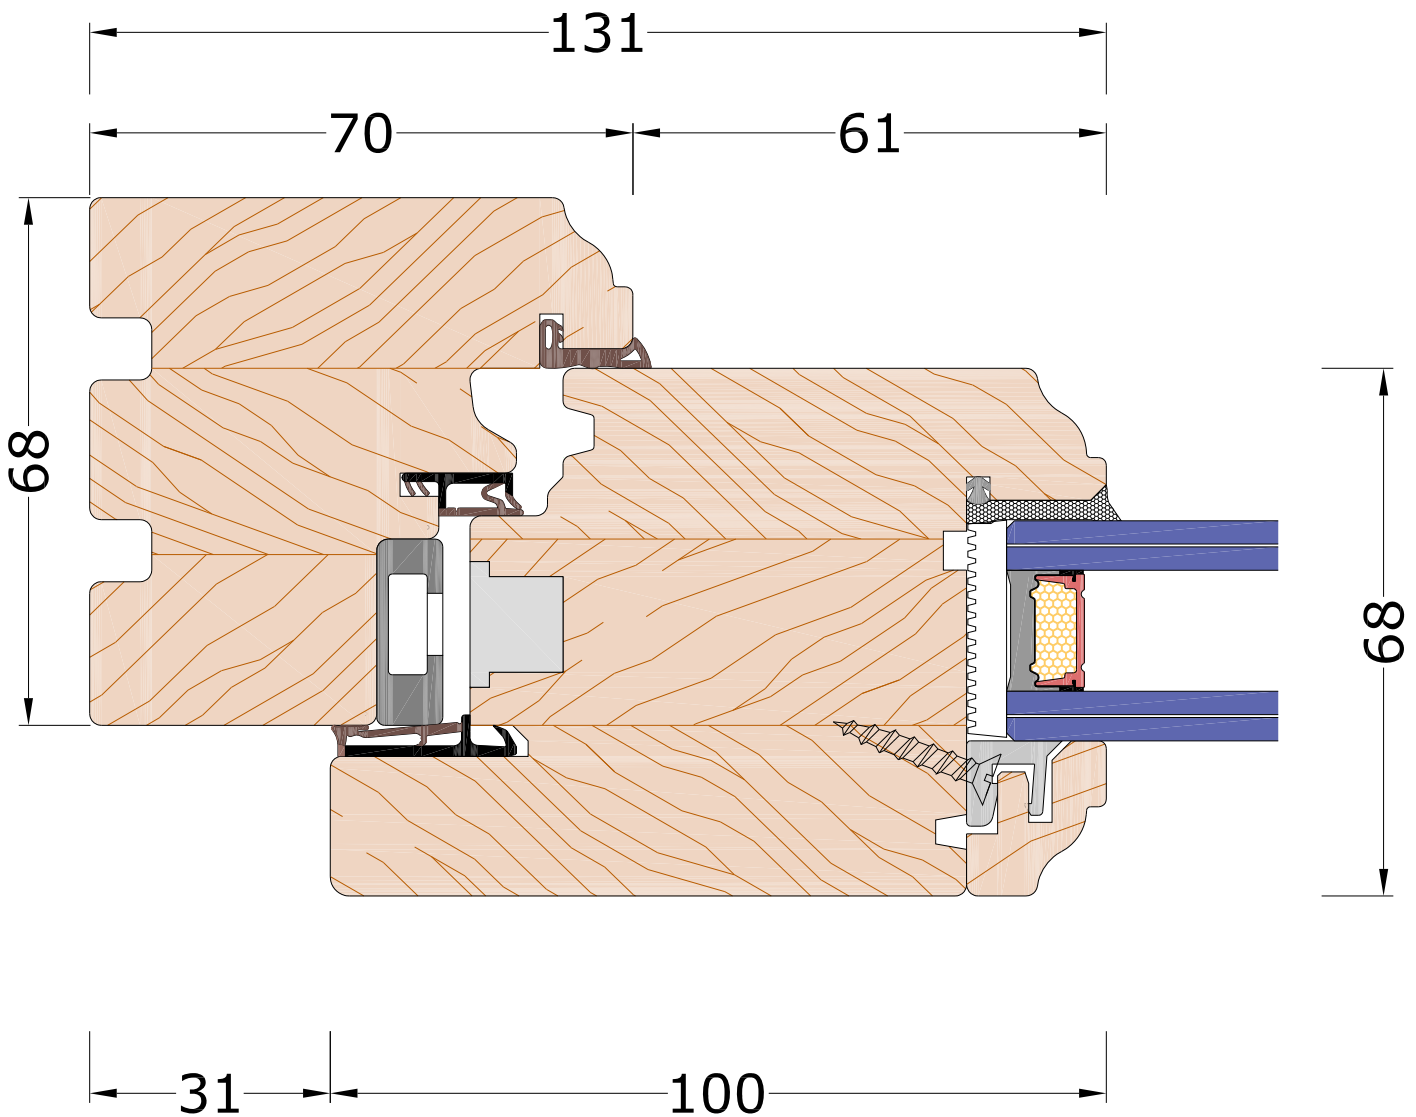

Linea **PURA 68 CLASSIC**

NODO TELAIO - ANTA

PORTAFINESTRA 2 ANTE - ANTA MAGGIORATA

Combinazione Telaio

A1

VISTA INTERNA

Linea **PURA 68 CLASSIC**

**NODO INFERIORE TELAIO - ANTA MAGGIORATA
PORTAFINESTRA 2 ANTE - SOGLIA**

VISTA INTERNA

Linea **PURA 68 CLASSIC**

NODO CENTRALE

PORTAFINESTRA 2 ANTE - ANTA MAGGIORATA

VISTA INTERNA