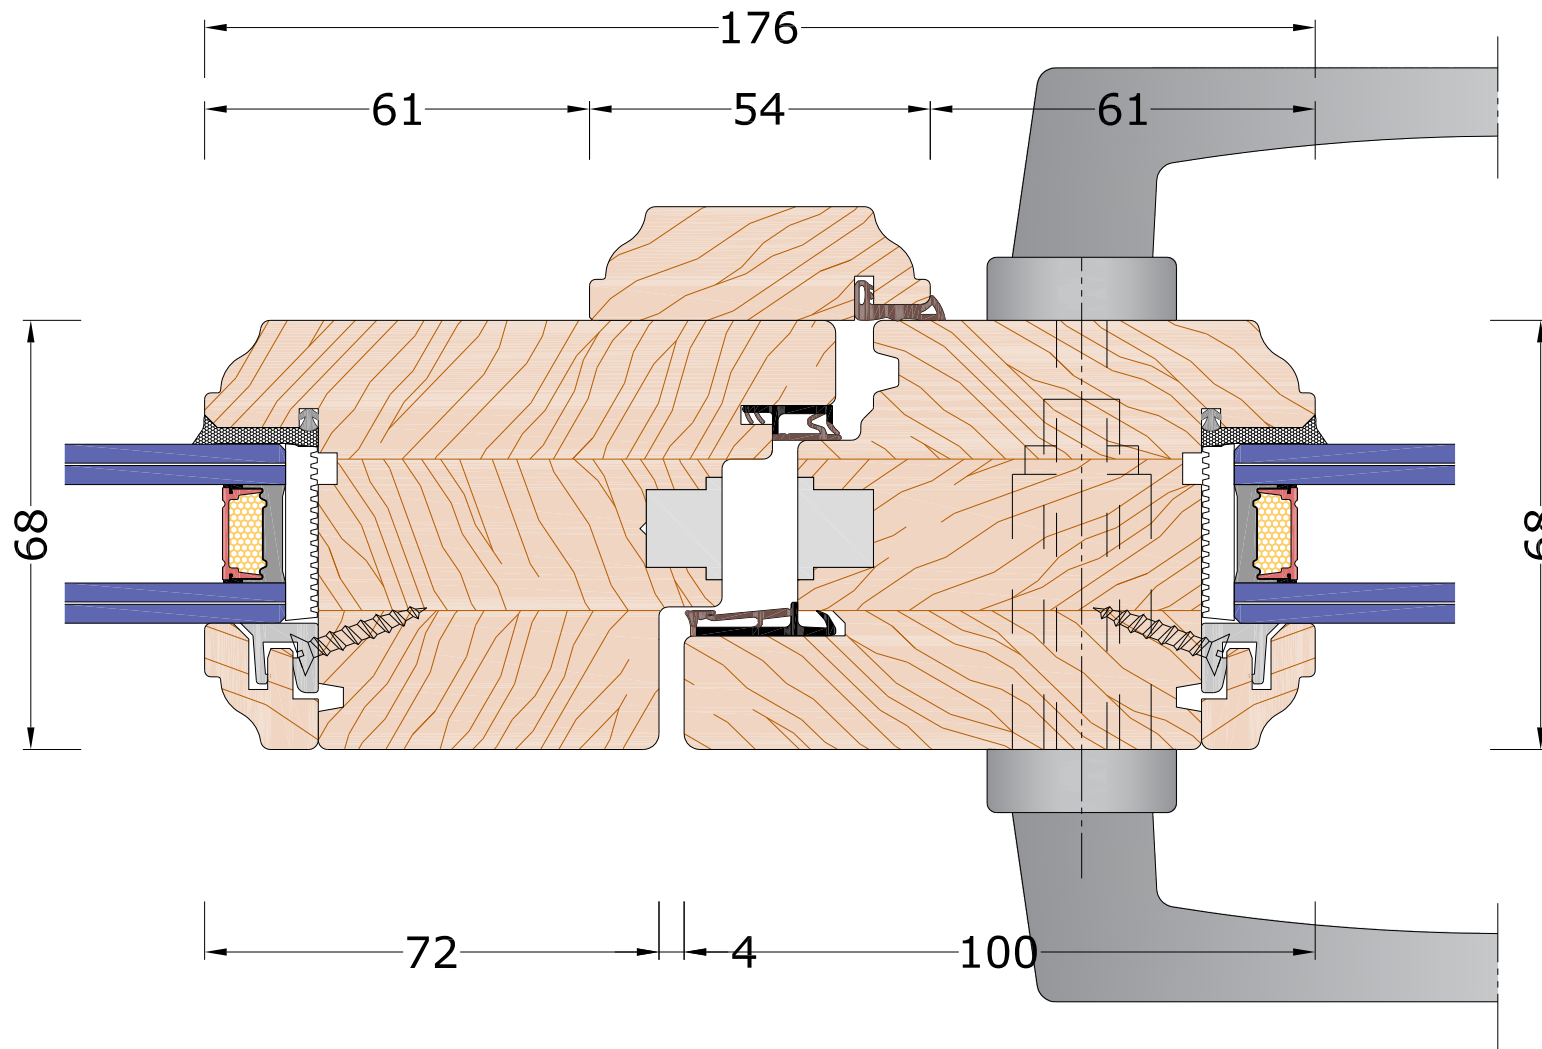

Linea **PURA 68 CLASSIC**

NODO TELAIO - ANTA

PORTAFINESTRA 2 ANTE - ANTA MAGGIORATA

Combinazione Telaio

A1

VISTA INTERNA

Linea **PURA 68 CLASSIC**

**NODO INFERIORE TELAIO - ANTA MAGGIORATA
PORTAFINESTRA 2 ANTE - SOGLIA**

VISTA INTERNA

Linea **PURA 68 CLASSIC**

NODO CENTRALE

PORTAFINESTRA 2 ANTE - ANTA MAGGIORATA

VISTA INTERNA