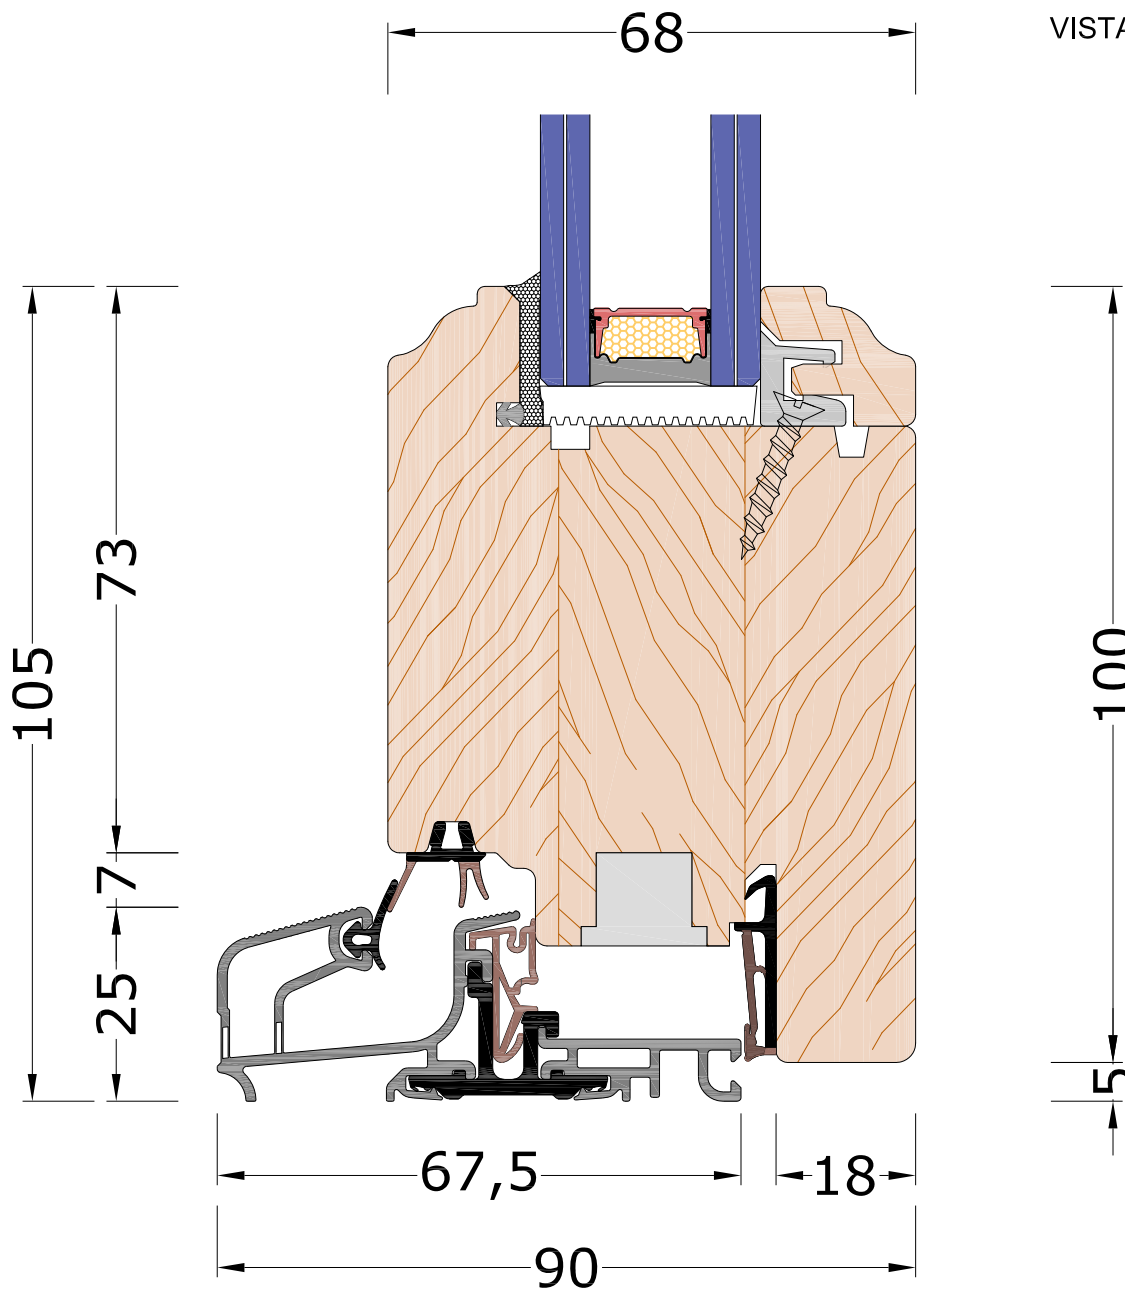

Linea **PURA 68 CLASSIC**

NODO TELAIO - ANTA

PORTAFINESTRA 2 ANTE - ANTA MAGGIORATA

Combinazione Telaio

A1

VISTA INTERNA

Linea **PURA 68 CLASSIC**

**NODO INFERIORE TELAIO - ANTA MAGGIORATA
PORTAFINESTRA 2 ANTE - SOGLIA**

VISTA INTERNA

Linea **PURA 68 CLASSIC**

NODO CENTRALE

PORTAFINESTRA 2 ANTE - ANTA MAGGIORATA

VISTA INTERNA