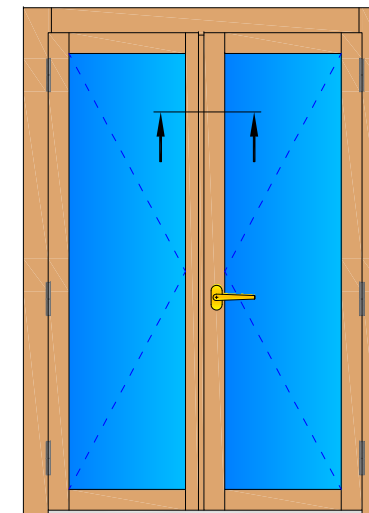

Linea **PURA 68 CLASSIC**

NODO TELAIO - ANTA

PORTAFINESTRA 2 ANTE - ANTA MAGGIORATA

Combinazione Telaio

A1

VISTA INTERNA

Linea **PURA 68 CLASSIC**

**NODO INFERIORE TELAIO - ANTA MAGGIORATA
PORTAFINESTRA 2 ANTE - SOGLIA**

VISTA INTERNA

Linea **PURA 68 CLASSIC**

NODO CENTRALE

PORTAFINESTRA 2 ANTE - ANTA MAGGIORATA

VISTA INTERNA