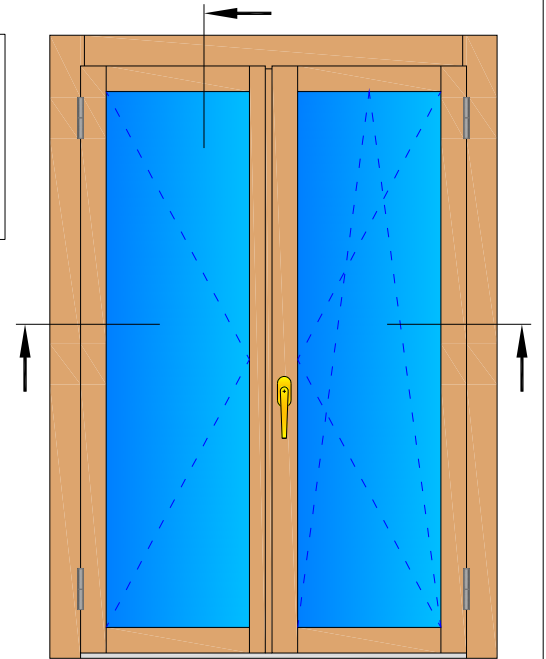

Linea **PURA 68 CLASSIC**

NODO TELAIO - ANTA
PORTAFINESTRA 2 ANTE

Combinazione Telaio

A1

VISTA INTERNA

Linea **PURA 68 CLASSIC**
NODO INFERIORE TELAIO - ANTA
PORTAFINESTRA 2 ANTE - SOGLIA

VISTA INTERNA

68

Linea **PURA 68 CLASSIC**

NODO CENTRALE
PORTAFINESTRA 2 ANTE

VISTA INTERNA