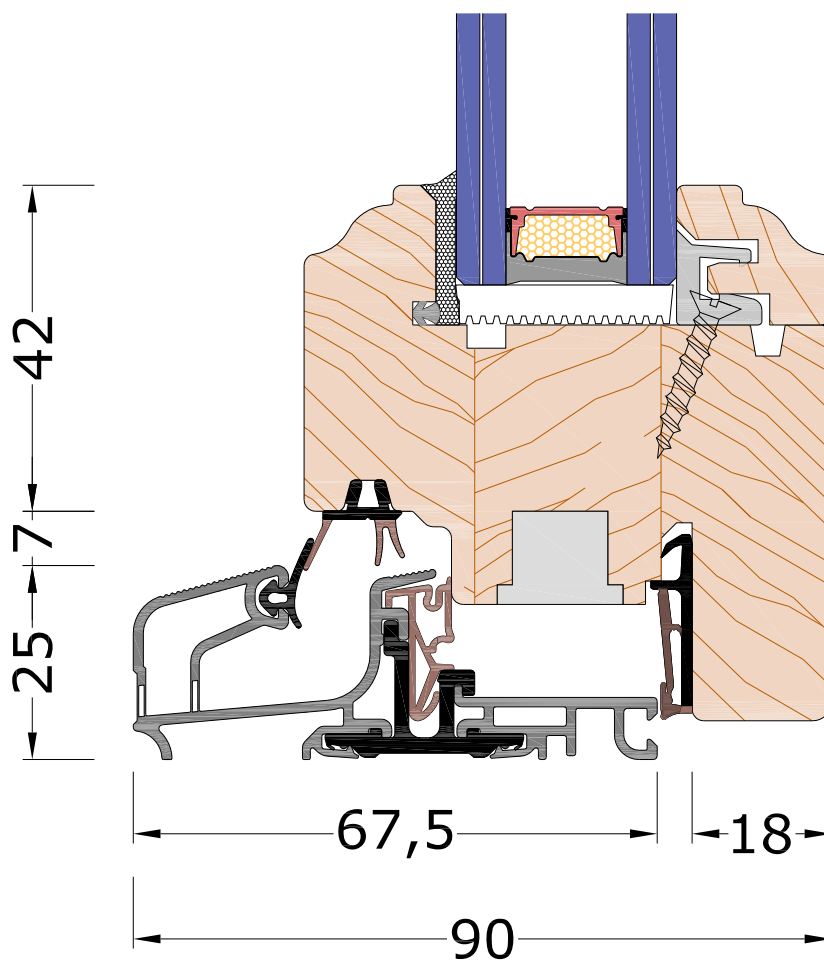

Linea **PURA 68 CLASSIC**

NODO TELAIO - ANTA
PORTAFINESTRA 2 ANTE

Combinazione Telaio

A1

VISTA INTERNA

Linea **PURA 68 CLASSIC**
NODO INFERIORE TELAIO - ANTA
PORTAFINESTRA 2 ANTE - SOGLIA

VISTA INTERNA

68

Linea **PURA 68 CLASSIC**

NODO CENTRALE
PORTAFINESTRA 2 ANTE

VISTA INTERNA