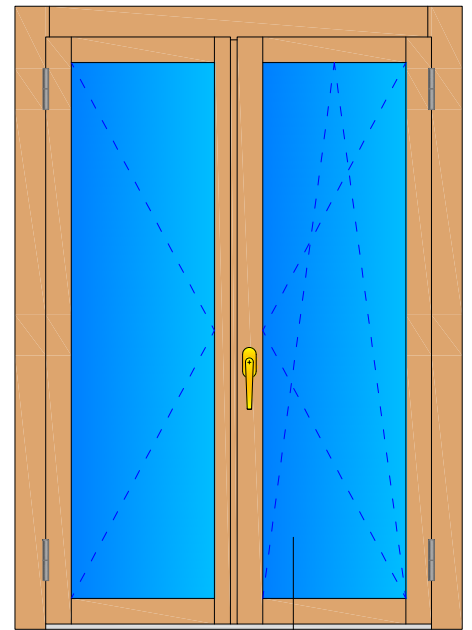

Linea **PURA 68 CLASSIC**

NODO TELAIO - ANTA
PORTAFINESTRA 2 ANTE

Combinazione Telaio

A1

VISTA INTERNA

Linea **PURA 68 CLASSIC**
NODO INFERIORE TELAIO - ANTA
PORTAFINESTRA 2 ANTE - SOGLIA

VISTA INTERNA

68

Linea **PURA 68 CLASSIC**

NODO CENTRALE
PORTAFINESTRA 2 ANTE

VISTA INTERNA