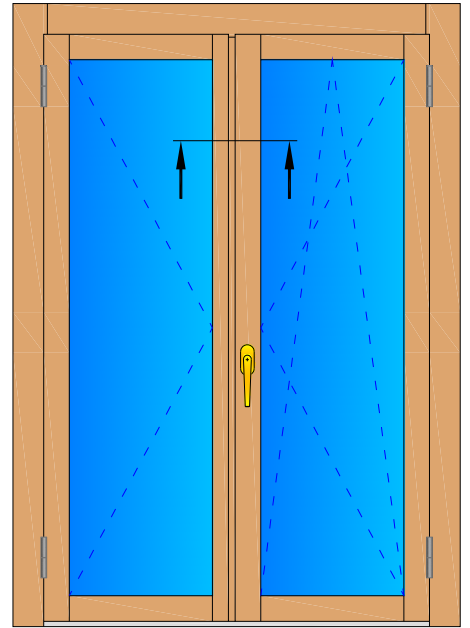

Linea **PURA 68 CLASSIC**

NODO TELAIO - ANTA
PORTAFINESTRA 2 ANTE

Combinazione Telaio

A1

VISTA INTERNA

Linea **PURA 68 CLASSIC**
NODO INFERIORE TELAIO - ANTA
PORTAFINESTRA 2 ANTE - SOGLIA

VISTA INTERNA

68

Linea **PURA 68 CLASSIC**

NODO CENTRALE
PORTAFINESTRA 2 ANTE

VISTA INTERNA