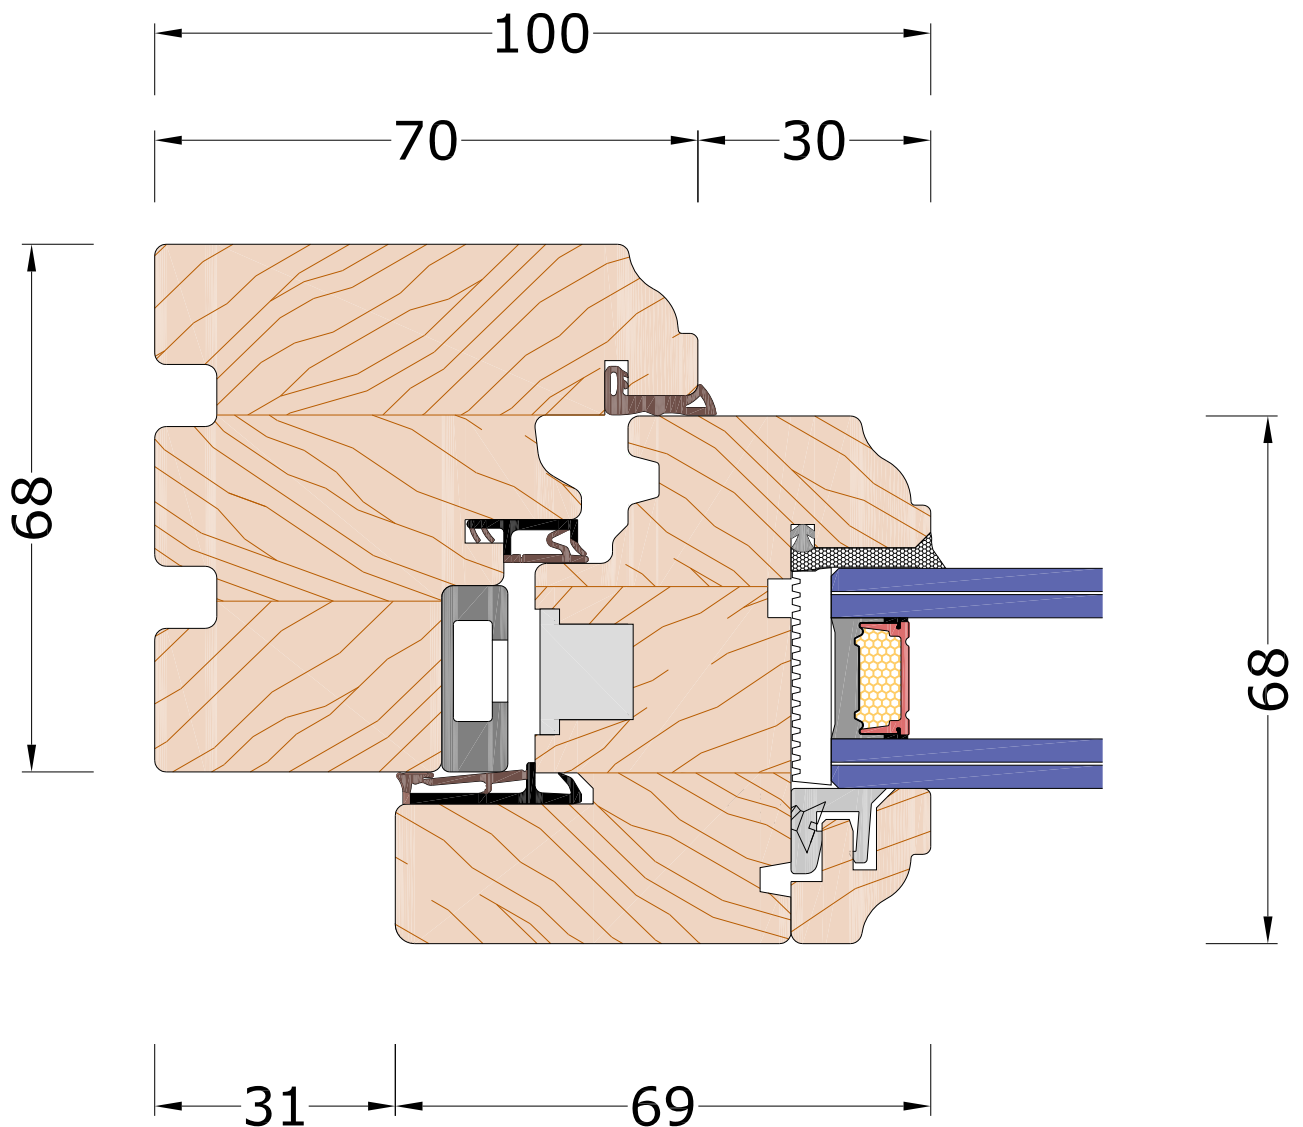

Linea **PURA 68 CLASSIC**

NODO TELAIO - ANTA
PORTAFINESTRA 2 ANTE

Combinazione Telaio

A1

VISTA INTERNA

Linea **PURA 68 CLASSIC**
NODO INFERIORE TELAIO - ANTA
PORTAFINESTRA 2 ANTE - SOGLIA

VISTA INTERNA

68

Linea **PURA 68 CLASSIC**

NODO CENTRALE
PORTAFINESTRA 2 ANTE

VISTA INTERNA